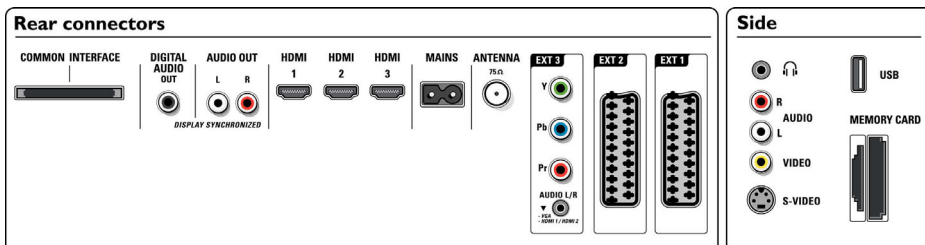

Ljud

- Uteffekt (RMS): 2 x 8 W
- Ljudsystem: Virtual Dolby Digital, BBE
- Ljudförbättring: DSP (digital signalbearbetning), Grafisk equalizer, Dynamisk basförbättring

Högtalare

- Inbyggda högtalare: 4
- Högtalartyper: Integrerade woofers med wOOx, Dome tweeter

Anslutningar

- HDMI-funktioner: Kabelutjämning, Kategori 1- och 2-kablar, Komprimerat ljud, Funktioner för önskat Multirate-format, Funktioner för PC-format, Upplösningar 720p, 1080i, 1080p
- Främre anslutningar/sidoanslutningar: Audio L+R-ingång, CVBS-ingång, Hörlur ut, S-videoringång, USB, Minneskortsläsare med flera fack

- Ext 1-SCART: Ljud v/h, CVBS-ingång/utgång, RGB
- Ext 2 SCART: Ljud v/h, CVBS-ingång/utgång, RGB
- Andra anslutningar: Analog ljudutgång vänster/höger, S/PDIF-utgång (koaxial), Common Interface
- Ext 3: YPbPr, Audio L+R-ingång
- Ext 4: HDMI v1.3
- Ext 5: HDMI v1.3
- Ext 6: HDMI v1.3

Effekt

- Nätsröm: AC 220-240 V +/- 10 %
- Omgivningstemperatur: 5 °C till 35 °C
- Strömförbrukning: 232 W
- Strömförbrukning i standby-läge: 0,8 W

Tillbehör

- Tillbehör som medföljer: Vridbart bordsstativ, koaxialkabel för antenn

Mått

- Bredd: 1060 mm
- Höjd: 675 mm
- Djup: 125 mm
- Produktvikt: 28,7 kg
- Höjd (med stativ): 740 mm
- Djup (med stativ): 256 mm
- Produktvikt (+stativ): 32,4 kg
- Lådbredd: 1160 mm
- Lådhöjd: 881 mm
- Låddjup: 310 mm
- Vikt inkl. förpackning: 39,7 kg
- Kompatibel med väggfäste: 600 x 400 mm

Publiceringsdatum
2023-07-31

Version: 8.0.22

EAN: 87 12581 30061 6

© 2023 Koninklijke Philips N.V.
Med ensamrätt.

Specifikationerna kan ändras utan föregående meddelande. Alla varumärken tillhör Koninklijke Philips N.V. eller sina respektive ägare.

www.philips.com

* DVB-T, kan endast användas i vissa länder