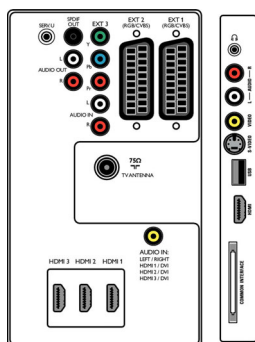

- Intrare antenă: 75 ohm, coaxial (IEC75)
- Benzi tuner: Hiperbandă, S-Channel, UHF, VHF
- Sistem TV: PAL I, PAL B/G, PAL D/K, SECAM B/G, SECAM D/K, SECAM L/L', DVB COFDM 2K/8K
- TV digital: DVB terestru *
- Redare video: NTSC, SECAM, PAL
- Afișare tuner: PLL

Aplicații multimedia

- Conexiuni multimedia: USB
- Formate de redare: MP3, Fișiere prezentare (.alb), Imagini statice JPEG

Confort

- Protecție copii: Restricționare acces copii

- Ușor de instalat: Denumire automată a programelor, Instalare automată a canalelor (ACI), Sistem de reglare automată (ATS), Memorare automată, Reglare fină, Reglaj digital PLL, Plug & Play
- Ușurință în utilizare: 4 liste favorite, Regl. automată volum AVL, Volum Delta per presetare, Interfață grafică pentru utilizator, On Screen Display, Listă de programe, Expert pentru configurarea setărilor, Control lateral
- Ceas: Temporizator de oprire, Ceas deșteptător
- Ajustări format ecran: 4:3, Format automat, Extindere film 14:9, Extindere film 16:9, Zoom subtitrare, Super zoom, Ecran lat
- Ghid electronic de programe: Ghid electronic de programe Now + Next, Ghid electronic de programe (8 zile)
- Telecomandă: Televizor
- Tip telecomandă: RC4450
- Teletext: Hipertext - 1200 pagini
- Picture-in-Picture: Text Dual Screen
- Caracteristici superioare teletext: 4 pagini favorite, Linie de informații program
- Modul inteligent: Film, Standard, Viu