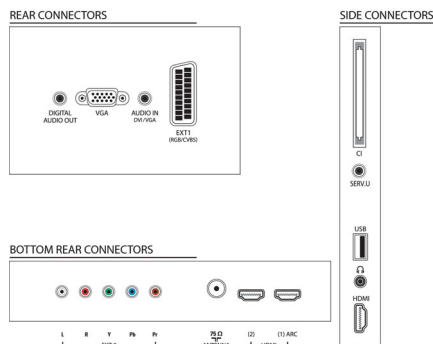

Zvuk

- Izlazna snaga (RMS): 20 W (2 x 10 W)
- Napredne značajke zvuka: Automatsko ujednačavanje jakosti zvuka, Clear Sound, Incredible Surround, Kontrola visokih tonova i basova

Mogućnost povezivanja

- Broj HDMI veza: 3
- HDMI značajke: Audio Return Channel
- Broj komponentnih ulaza (YPbPr): 1
- EasyLink (HDMI-CEC): Slanje komandi s daljinskog upravljača putem mreže, Kontrola zvuka sustava, Stanje pripravnosti sustava, Pixel Plus veza (Philips), Reprodukcijski videozapisi, Informacije o sustavu (jezik izbornika)
- Broj Scart ulaza (RGB/CVBS): 1
- Broj USB ulaza: 1
- Ostali priključci: Antena IEC75, Common Interface Plus (CI+), Digitalni audio izlaz (koaksijalni), Ulaz za računalo VGA + L/D audio ulaz, Izlaz za slušalice

Snaga

- Mrežno napajanje: AC 220 - 240 V, 50-60 Hz
- Temperatura okoline: 5 °C do 35 °C