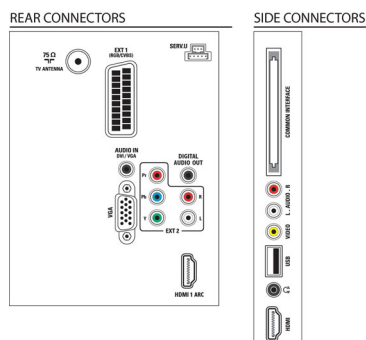

Snaga

- Mrežno napajanje: 220 - 240 V, 50 Hz
- Temperatura okoline: 5 °C do 35 °C
- Potrošnja energije u stanju pripravnosti: $0,3\text{ W}$
- Energetska klasa: C
- EU energetska oznaka, snaga: 99 W
- Značajke za uštedu energije: Eco način rada, Izbornik s ekološkim postavkama, Senzor osvjjetljenja, Slika bez zvuka (za radio)
- Godišnja potrošnja energije: 145 kWh
- Prisutnost olova: Da*

Dodatna oprema

- Dodatna oprema u kompletu: Kabel za napajanje, Daljinski upravljač, 2 x AAA baterije, Stalak za stol, Korisnički priručnik, Kratke upute za korisnike, Jamstveni list

Dimenzije

- Širina uređaja: 1018 mm
- Visina uređaja: 635,8 mm
- Dubina uređaja: 83 mm
- Masa proizvoda: 11,5 kg
- Širina uređaja (s postoljem): 1018 mm
- Visina uređaja (s postoljem): 683 mm
- Dubina uređaja (s postoljem): 236,4 mm
- Masa uređaja (+ postolje): 14,2 kg
- Širina kutije: 1220 mm
- Visina kutije: 746 mm
- Dubina kutije: 160 mm
- Masa zajedno s ambalažom: 17,3 kg
- Kompatibilni nosač: prilagodljiv 300 x 200 mm

Datum izdavanja
2023-08-01

Verzija: 6.1.9

EAN: 87 12581 58190 9

© 2023 Koninklijke Philips N.V.
Sva prava pridržana.

Specifikacije su podložne promjeni bez prethodne obavijesti. Trgovačke marke su u vlasništvu tvrtke Koninklijke Philips N.V. ili njihovih odgovarajućih vlasnika.

www.philips.com

* Televizor podržava DVB prijem za besplatne kanale. Određeni DVB davatelji sadržaja možda nisu podržani. U odjeljku s najčešćim pitanjima na Philips web-mjestu za podršku možete pronaći ažurirani popis. Neki davatelji sadržaja zahtijevaju uvjetni pristup (Conditional Access) i pretplatu. Dodatne informacije zatražite od svog davatelja sadržaja.

* Elektronički vodič kroz programe za 8 dana, usluga nije dostupna u svim državama

* Ovaj televizor sadrži olovo samo u određenim dijelovima ili komponentama za koje nisu dostupne tehnološke alternative u skladu s postojećim klauzulama izuzeća navedenima u RoHS direktivi.