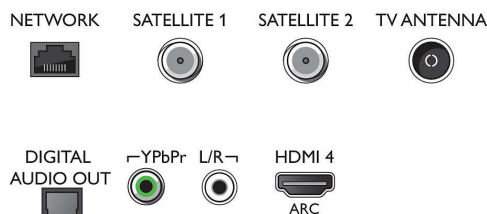

Bottom

Väljalaske kuupäev
2023-07-30

Versioon: 5.1.1

EAN: 87 18863 01921 4

© 2023 Firma Koninklijke Philips N.V.
Kõik õigused kaitstud

Spetsifikatsioone võib muuta ette teatamata
Kaubamärgid kuuluvad firmale Koninklijke Philips N.V.
või vastavatele omanikele.

www.philips.com