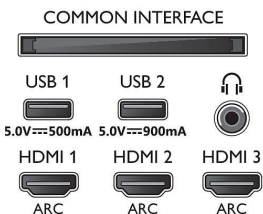

Connections

Side