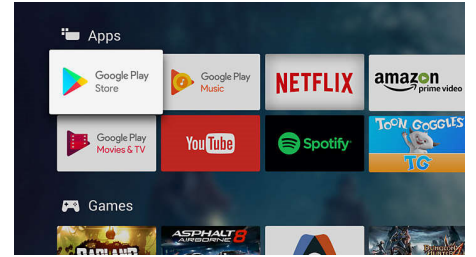

TV sisu

Google Play Store ja Philipsi rakenduste galerii pakuvad rohkem kui tavalised telesaated. Nautige internetis lõputult filme, telesaateid, muusikat, rakendusi ja mängu. On, mida nautida.

AI häälujuhtimine.

Juhtige Philipsi Androidi telerit oma häälega. Soovite mängida mängu, vaadata Netflix'i või otsida Google Play kauplusest filme või app'e? Lihtsalt öelge seda telerile. Saate juhtida ka kõiki Google Assistantiga ühilduvaid nutikaid koduseadmeid – näiteks hämmardada filmiõhtu jaoks valgust või seadistada termostaati. Seda kõike diivanilt lahkumata. Enam ei pea te pidevalt oma telekapulti otsima. Nüüd saate Philipsi nutitelerit oma hääle abil juhtida, kasutades Alexa'ga ühilduvaid seadmeid, nagu Amazon Echo. Alexa'ga saate oma teleri sisse lülitada, kanalit vahetada, mängukonsooliga mängida ja palju muud.

Perfect Natural Reality

Perfect Natural Reality. Sügavam, detailsem.

Selge dialoog

Selge dialoog. Õhkõrnad detailid. Kõmisevad efektid.

Selge heli

Selge heli integreeritud bassikõlarist ja kõrgsageduskõlaritest

Elegantne disain.

Elegantne disain. Kitsas metallist ümbrisevõru ja alus.