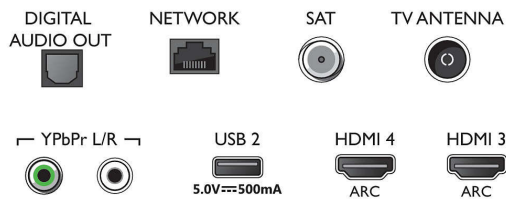

Specificaties

Ambilight

- Ambilight-functies: Geïntegreerde Ambilight en Hue, Ambilight Music, Gamemodus, Past zich aan de muurkleur aan, Lounge-modus
- Ambilight-versie: Driezijdig

Beeld/scherm

- Beeldformaat: 16:9
- Schermdiagonaal (inch): 50 inch
- Schermdiagonaal (centimeters): 126 cm
- Display: 4K Ultra HD-LED

- Schermresolutie: 3840 x 2160
- Beeldengine: P5 Perfect Picture Engine
- Beeldverbetering: Ultra-resolutie, Micro Dimming Pro, 1700 PPI, Dolby Vision, HDR10+
- Schermdiagonaal (inch): 50 inch

Ondersteunde beeldschermresolutie

- Computeringangen op alle HDMI: HDR ondersteund, HDR10/ HLG, tot 4K UHD 3840 x 2160 bij 60 Hz
- Video-ingangen op alle HDMI: tot 4K UHD 3840 x

2160 bij 60Hz, HDR ondersteund, HDR10/HLG (Hybrid Log Gamma), HDR10+/Dolby Vision

Tuner/ontvangst/transmissie

- Digitale TV: DVB-T/T2/T2-HD/C/S/S2
- Videoweergave: NTSC, PAL, SECAM
- MPEG-ondersteuning: MPEG2, MPEG4
- TV-programmagids*: Elektronische programmagids voor 8 dagen
- Signaalsterkte-indicator

Connections

Side

Bottom