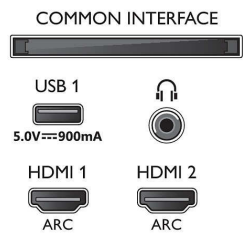

Specificaties

Ambilight

- Ambilight-functies: Geïntegreerde Ambilight en Hue, Ambilight Music, Gamemodus, Past zich aan de muurkleur aan, Lounge-modus
- Ambilight-versie: Driezijdig

Beeld/scherm

- Beeldformaat: 16:9
- Schermdiagonaal (inch): 50 inch
- Schermdiagonaal (centimeters): 126 cm
- Display: 4K Ultra HD-LED

- Schermresolutie: 3840 x 2160
- Beeldengine: P5 Perfect Picture Engine
- Beeldverbetering: Ultra-resolutie, Micro Dimming Pro, 1700 PPI, Dolby Vision, HDR10+
- Schermdiagonaal (inch): 50 inch

Ondersteunde beeldschermresolutie

- Computeringangen op alle HDMI: HDR ondersteund, HDR10/ HLG, tot 4K UHD 3840 x 2160 bij 60 Hz
- Video-ingangen op alle HDMI: tot 4K UHD 3840 x

2160 bij 60Hz, HDR ondersteund, HDR10/HLG (Hybrid Log Gamma), HDR10+/Dolby Vision

Tuner/ontvangst/transmissie

- Digitale TV: DVB-T/T2/T2-HD/C/S/S2
- Videoweergave: NTSC, PAL, SECAM
- MPEG-ondersteuning: MPEG2, MPEG4
- TV-programmagids*: Elektronische programmagids voor 8 dagen
- Signaalsterkte-indicator

Connections

Side