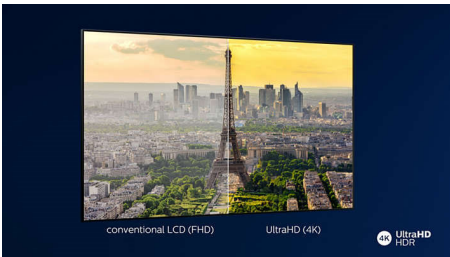

## 4K UHD

Heldere 4K LED-TV. Levendige HDR-beelden. Vloeiende bewegingen. De Philips 4K UHD-TV brengt beelden tot leven met rijke kleuren en scherp contrast. Beelden hebben meer diepte en de bewegingen zijn vloeiend. Films, series, games en andere content zien er fantastisch uit, ongeacht de bron.