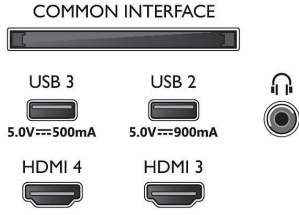

4K Ambilight TV

164 cm (65 inç) Ambilight TV P5 AI perfect görüntü motoru, Dolby Atmos ses kalitesi, Google TV™

65OLED808/12

Teknik Özellikler

Ambilight

- Ambilight Özellikleri: Duvar rengine uyarlama, Dinlenme modu, Oyun Modu, Ambilight Müzik, AmbiWakeup, AmbiSleep, Philips Kablosuz Ev Hoparlörleriyle çalışır, Ambilight Başlangıç Animasyonu
- Ambilight Versiyonu: yeni nesil 3 taraflı

Görüntü/Ekran

- Çapraz ekran boyutu (inç): 65 inç
- Çapraz ekran boyutu (metrik): 164 cm

- Ekran: 4K Ultra HD OLED
- Ekran çözünürlüğü: 3840 x 2160
- Yerel yenileme hızı: 120 Hz
- Fotoğraf motoru: P5 AI Perfect Görüntü Motoru
- Görüntü geliştirme: Perfect Natural Motion, Micro Dimming Perfect, Geniş Renk Gamı %99 DCI/P3, Dolby Vision, HLG (Hybrid Log Gamma), Yapay Zeka Destekli Görüntü Kalitesi modu, CalMAN Ready, IMAX enhanced modu, HDR10+ Uyarlanabilir, Film yapımcısı modu

Ekran giriş çözünürlüğü

- Çözünürlük - Yenileme hızı: 576p - 50 Hz, 640x480 - 60 Hz, 720p - 50 Hz, 60 Hz, 1920x1080p - 24 Hz, 25 Hz, 30 Hz, 50 Hz, 60 Hz, 100 Hz, 120 Hz., 2560x1440 - 60 Hz, 120 Hz, 3840x2160p - 24 Hz, 25 Hz, 30 Hz, 50 Hz, 60 Hz, 100 Hz, 120 Hz.

Tuner/Alım/İletim

- Dijital TV: DVB-T/T2/T2-HD/C/S/S2
- TV Program rehberi*: 8 günlük Elektronik Program Rehberi

Connections

Side