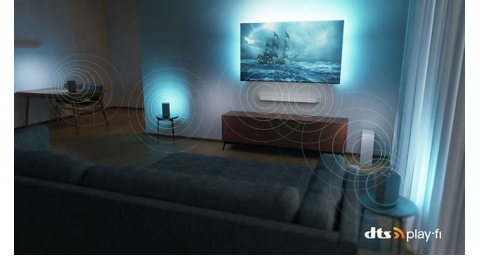

DTS Play-Fi

DTS Play-Fi özellikli Philips Kablosuz Ev Sistemi, evinizdeki uyumlu soundbar'lara ve kablosuz hoparlörlere saniyeler içinde bağlanmanıza olanak tanır. Mutfaktan filmlerin sesini duyun. İstedğiniz her yerde müzik çalın. Ambilight TV'nizi merkezi hoparlör olarak kullanarak bir ev sineması surround ses sistemi bile oluşturabilirsiniz.

AMBILIGHT tv

P AI Intelligent Picture Engine

OLED

IMAX ENHANCED

Dolby VISION ATMOS

nVIDIA G-SYNC

Google TV

Ok Google