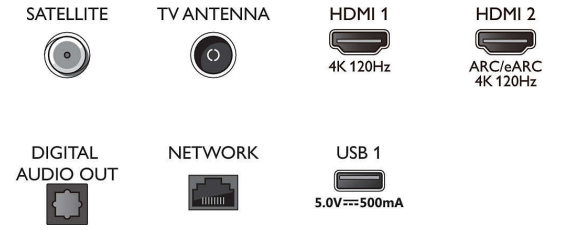

Tuner/Alım/İletim

- Dijital TV: DVB-T/T2/T2-HD/C/S/S2
- TV Program rehberi*: 8 günlük Elektronik Program Rehberi

Connections

Side

Bottom

4K Ambilight TV

164 cm (65 inç) Ambilight TV P5 AI perfect görüntü motoru, Dolby Atmos ses kalitesi, Google TV™

65OLED808/12

Teknik Özellikler

- Sinyal gücü göstergesi: Var
- Teletext: 1000 sayfa Yardımlı Metin
- HEVC desteği: Var

Android TV

- İS: Google TV™
- Önceden yüklenmiş uygulamalar: Google Play Movies*, Google Arama, YouTube, Netflix, Apple TV, Amazon Prime Video, Disney+, Fitness Uygulaması, YouTube Music, Ambilight Aurora
- Bellek boyutu(Flash): 16GB*
- Oyun bulutu: Geforce Now