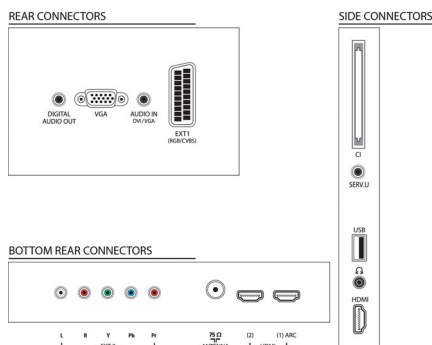

Napajanje

- Omrežno napajanje: AC 220–240 V; 50–60 Hz
- Temperatura okolja: 5 °C do 35 °C
- Poraba energije v stanju pripravljenosti: $0,15\text{ W}$
- Razred na energetski oznaki: A
- Moč na energetski oznaki EU: 42 W
- Funkcije varčevanja z energijo: Popoln izklop za porabo 0 W, Način Eco, Meni z okolju prijaznimi nastavitvami, Svetlobni senzor, Izklop slike (za radio)
- Poraba energije v izklopljenem stanju: 0,01
- Letna poraba energije: 61 kWh
- Vsebnost svinca: Da*

Dotatna oprema

- Priložena dodatna oprema: Napajalni kabel, Daljinski upravljalnik, 2 bateriji AAA, Namizno stojalo, Uporabniški priročnik, vodnik za hiter začetek, Brošura s pravnimi in varnostnimi informacijami, Garancijski list, Izjava o programski opremi

Dimenzije

- Širina izdelka: 761 mm
- Višina izdelka: 473 mm

Datum izdaje 2023-07-31

Različica: 8.6.4

EAN: 87 12581 59844 0

© 2023 Koninklijke Philips N.V.
Vse pravice pridržane.

Specifikacije se lahko spremenijo brez predhodnega obvestila. Blagovne znamke so v lasti podjetja Koninklijke Philips N.V. ali drugih lastnikov.

www.philips.com

- Globina izdelka: 39,9 mm
- Teža izdelka: 6,1 kg
- Širina izdelka (s stojalom): 761 mm
- Višina izdelka (s stojalom): 525 mm
- Globina izdelka (s stojalom): 221 mm
- Teža izdelka (s stojalom): 9 kg
- Širina škatle: 965 mm
- Višina škatle: 590 mm
- Globina škatle: 159 mm
- Združljiv stenski nosilec: 200 x 200 mm

* Televizor podpira sprejem DVB za nekodirane kanale. Določeni operaterji DVB mogoče niso podprti. Posodobljen seznam si lahko ogledate med pogostimi vprašanji na Philipsovi spletni strani za podporo. Nekateri operaterji zahtevajo modul za pogojni dostop in naročnino. Za več informacij se obrnite na operaterja.

* 8-dnevni elektronski programski vodnik (EPG); storitev ni na voljo v vseh državah

* Poraba energije v kWh na leto za televizor, ki deluje 4 ure na dan 365 dni. Dejanska poraba energije je odvisna od uporabe televizorja.

* Ta televizor vsebuje svinec samo v določenih delih ali komponentah, kjer uporaba druge snovi ni mogoča v skladu z obstoječimi izjemami direktive RoHS.