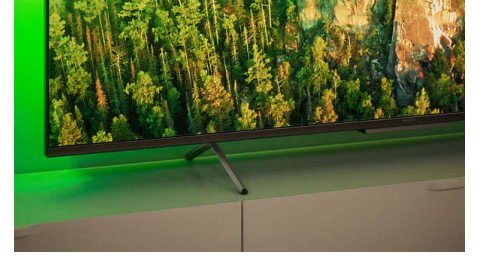

Çevreye duyarlı ambalaj.

Bu Ambilight TV'nin neredeyse çerçevesiz ekranı, hemen hemen her iç mekana uyum sağlar ve ince, koyu gri standı, bir soundbar yerleştirilmesi için mükemmel bir yükseklik sunar. Ambalajlarımızda FSC sertifikalı geri dönüştürülmüş karton, basılı malzemelerimizde geri dönüştürülmüş kağıt kullanılmıştır.