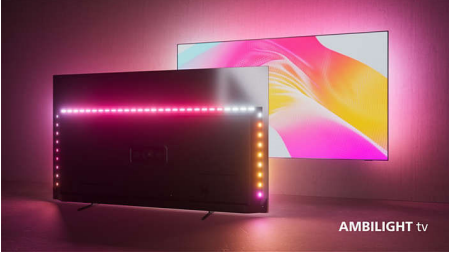

Philips LED
4K Ambilight TV

189 cm (75 inç) Ambilight TV
Önemli HDR formatlarıyla
uyumlu
Dolby Atmos ses kalitesi
Philips Smart TV

75PUS8108

İsteğiniz bu TV için bir emirdir!

4K Ambilight TV

En yeni çıkanları izlemek mi istiyorsunuz? Bu TV'nin dahili Alexa'sına ne aradığınızı söyleyin, ardından sürükleyici Ambilight sizi heyecanın derinliklerine çekerken arkanıza yaslanıp keyfini çıkarın! Ultra net görüntü ve gerçekçi Dolby Atmos ses kalitesinin de tadını çıkarırsınız.

- Dahili Alexa ve Google Asistan ile çalışır*
- İnce TV. Gelecek için üretildi.
- Muhteşem TV. Kolay kullanım. Philips Smart TV.

4K LED Ambilight TV. Yüksek netlikte sürükleyici deneyim

- Sevdiğiniz içeriklerin tadını çıkarın. Ambilight TV.
- Ultra net ve canlı görüntü.
- Sinematik görüntü ve ses. Dolby Vision ve Dolby Atmos.

PHILIPS

4K Ambilight TV

189 cm (75 inç) Ambilight TV Önemli HDR formatlarıyla uyumlu, Dolby Atmos ses kalitesi, Philips Smart TV

Özellikler

Ambilight TV

Ambilight TV'ler, izlediğiniz içeriğe tepki vererek renkli bir ışık halesiyle sizi içine çeken, ekranın arkasında bulunan LED ışıklara sahip tek TV türüdür. Bu teknoloji, izleme deneyiminizi iyileştirir: TV'niz daha büyük görünür ve en sevdiğiniz programlar, filmler ve oyunlardan daha çok keyif alırsınız.