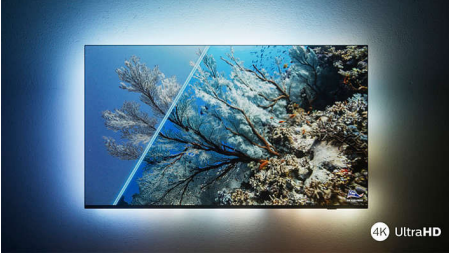

Philips LED
4K Ambilight TV

189 cm (75 inç) Ambilight TV
Önemli HDR formatlarıyla
uyumlu
Dolby Atmos ses kalitesi
Philips Smart TV

75PUS8108

İsteğiniz bu TV için bir emirdir!

4K Ambilight TV

En yeni çıkanları izlemek mi istiyorsunuz? Bu TV'nin dahili Alexa'sına ne aradığınızı söyleyin, ardından sürükleyici Ambilight sizi heyecanın derinliklerine çekerken arkanıza yaslanıp keyfini çıkarın! Ultra net görüntü ve gerçekçi Dolby Atmos ses kalitesinin de tadını çıkarırsınız.

PHILIPS

4K Ambilight TV

189 cm (75 inç) Ambilight TV Önemli HDR formatlarıyla uyumlu, Dolby Atmos ses kalitesi, Philips Smart TV

Özellikler

Ambilight TV

Ambilight TV'ler, izlediğiniz içeriğe tepki vererek renkli bir ışık halesiyle sizi içine çeken, ekranın arkasında bulunan LED ışıklara sahip tek TV türüdür. Bu teknoloji, izleme deneyiminizi iyileştirir: TV'niz daha büyük görünür ve en sevdiğiniz programlar, filmler ve oyunlardan daha çok keyif alırsınız.

Ultra net görüntü

Ne izliyor olursanız olun, bu 4K LED Ambilight TV size canlı renklere sahip parlak, ultra net görüntü sağlar. TV, tüm önemli HDR formatlarıyla uyumludur; böylece HDR içerik akışı izlerken karanlık ve parlak alanlarda bile daha fazla ayrıntı görürsünüz.