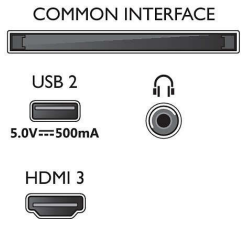

4K Ambilight TV

189 cm (75 inç) Ambilight TV Önemli HDR formatlarıyla uyumlu, Dolby Atmos ses kalitesi, Philips Smart TV

75PUS8108/12

Teknik Özellikler

Ambilight

- Ambilight Özellikleri: Duvar rengine uyarlama, Dinlenme modu, Oyun Modu, Ambilight Müzik, AmbiSleep, Dahili Ambilight
- Ambilight Versiyonu: 3 taraflı

Görüntü/Ekran

- Çapraz ekran boyutu (inç): 75 inç
- Çapraz ekran boyutu (metrik): 189 cm
- Ekran: 4K Ultra HD LED
- Ekran çözünürlüğü: 3840 x 2160
- Yerel yenileme hızı: 60 Hz

- Fotoğraf motoru: Pixel Precise Ultra HD
- Görüntü geliştirme: HDR10, HLG (Hybrid Log Gamma), HDR10+ uyumlu, Dolby Vision, Doğal Hareket

Ekran giriş çözünürlüğü

- Çözünürlük - Yenileme hızı: 576p - 50 Hz, 640x480 - 60 Hz, 720p - 50 Hz, 60 Hz, 1920x1080p - 24 Hz, 25 Hz, 30 Hz, 50 Hz, 60 Hz, 50 Hz, 60 Hz, 2560x1440 - 60 Hz, 3840x2160p - 24 Hz, 25 Hz, 30 Hz, 50 Hz, 60 Hz

Tuner/Alım/İletim

- Dijital TV: DVB-T/T2/T2-HD/C/S/S2
- TV Program rehberi*: 8 günlük Elektronik Program Rehberi
- Sinyal gücü göstergesi: Var
- Teletext: 1000 sayfa Yardımlı Metin
- HEVC desteği: Var

Smart TV

- İS: İyileştirilmiş işletim sistemli Smart TV

Connections

Side