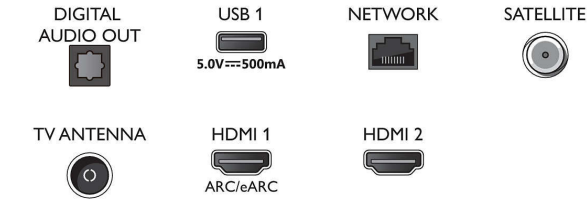

4K Ambilight TV

189 cm (75 inç) Ambilight TV Önemli HDR formatlarıyla uyumlu, Dolby Atmos ses kalitesi, Philips Smart TV

75PUS8108/12

Teknik Özellikler

Ambilight

- Ambilight Özellikleri: Duvar rengine uyarlama, Dinlenme modu, Oyun Modu, Ambilight Müzik, AmbiSleep, Dahili Ambilight
- Ambilight Versiyonu: 3 taraflı

Görüntü/Ekran

- Çapraz ekran boyutu (inç): 75 inç
- Çapraz ekran boyutu (metrik): 189 cm
- Ekran: 4K Ultra HD LED
- Ekran çözünürlüğü: 3840 x 2160
- Yerel yenileme hızı: 60 Hz

- Fotoğraf motoru: Pixel Precise Ultra HD
- Görüntü geliştirme: HDR10, HLG (Hybrid Log Gamma), HDR10+ uyumlu, Dolby Vision, Doğal Hareket

Ekran giriş çözünürlüğü

- Çözünürlük - Yenileme hızı: 576p - 50 Hz, 640x480 - 60 Hz, 720p - 50 Hz, 60 Hz, 1920x1080p - 24 Hz, 25 Hz, 30 Hz, 50 Hz, 60 Hz, 50 Hz, 60 Hz, 2560x1440 - 60 Hz, 3840x2160p - 24 Hz, 25 Hz, 30 Hz, 50 Hz, 60 Hz

Tuner/Alım/İletim

- Dijital TV: DVB-T/T2/T2-HD/C/S/S2
- TV Program rehberi*: 8 günlük Elektronik Program Rehberi
- Sinyal gücü göstergesi: Var
- Teletext: 1000 sayfa Yardımlı Metin
- HEVC desteği: Var

Smart TV

- İS: İyileştirilmiş işletim sistemli Smart TV

Connections

Side

Bottom