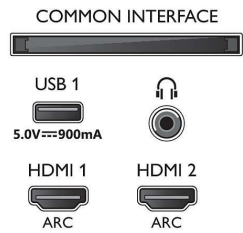

Specificaties

Ambilight

- Ambilight-functies: Geïntegreerde Ambilight en Hue, Ambilight Music, Gamemodus, Past zich aan de muurkleur aan, Lounge-modus
- Ambilight-versie: Driezijdig

Beeld/scherm

- Beeldformaat: 16:9
- Schermdiagonaal (inch): 55 inch
- Schermdiagonaal (centimeters): 139 cm
- Display: 4K Ultra HD-LED

- Schermresolutie: 3840 x 2160
- Beeldengine: P5 Perfect Picture Engine
- Beeldverbetering: Ultra-resolutie, Micro Dimming Pro, 1700 PPI, Dolby Vision, HDR10+
- Schermdiagonaal (inch): 55 inch

Ondersteunde beeldschermresolutie

- Computeringangen op alle HDMI: HDR ondersteund, HDR10/ HLG, tot 4K UHD 3840 x 2160 bij 60 Hz
- Video-ingangen op alle HDMI: tot 4K UHD 3840 x

2160 bij 60Hz, HDR ondersteund, HDR10/HLG (Hybrid Log Gamma), HDR10+/Dolby Vision

Tuner/ontvangst/transmissie

- Digitale TV: DVB-T/T2/T2-HD/C/S/S2
- Videoweergave: NTSC, PAL, SECAM
- MPEG-ondersteuning: MPEG2, MPEG4
- TV-programmagids*: Elektronische programmagids voor 8 dagen
- Signaalsterkte-indicator

Connections

Side