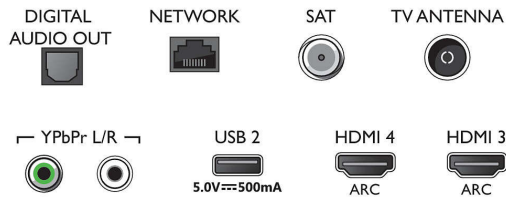

Specificaties

Ambilight

- Ambilight-functies: Geïntegreerde Ambilight en Hue, Ambilight Music, Gamemodus, Past zich aan de muurkleur aan, Lounge-modus
- Ambilight-versie: Driezijdig

Beeld/scherm

- Beeldformaat: 16:9
- Schermdiagonaal (inch): 55 inch
- Schermdiagonaal (centimeters): 139 cm
- Display: 4K Ultra HD-LED

- Schermresolutie: 3840 x 2160
- Beeldengine: P5 Perfect Picture Engine
- Beeldverbetering: Ultra-resolutie, Micro Dimming Pro, 1700 PPI, Dolby Vision, HDR10+
- Schermdiagonaal (inch): 55 inch

Ondersteunde beeldschermresolutie

- Computeringangen op alle HDMI: HDR ondersteund, HDR10/ HLG, tot 4K UHD 3840 x 2160 bij 60 Hz
- Video-ingangen op alle HDMI: tot 4K UHD 3840 x

2160 bij 60Hz, HDR ondersteund, HDR10/HLG (Hybrid Log Gamma), HDR10+/Dolby Vision

Tuner/ontvangst/transmissie

- Digitale TV: DVB-T/T2/T2-HD/C/S/S2
- Videoweergave: NTSC, PAL, SECAM
- MPEG-ondersteuning: MPEG2, MPEG4
- TV-programmagids*: Elektronische programmagids voor 8 dagen
- Signaalsterkte-indicator

Connections

Side

Bottom