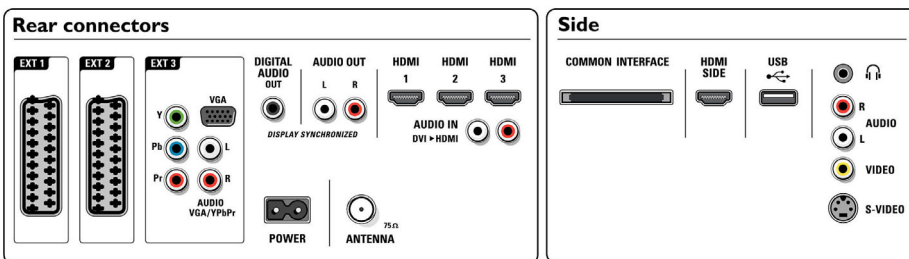

## Тюнер/прием/передача

- Вход антенны: Коаксиальный кабель 75 Ом (IEC75)
- Диапазоны тюнера: Гипердиапазон, S-канал, UHF, VHF
- ТВ-система: Система PAL I, Система PAL B/G, Система PAL D/K, Система SECAM B/G, Система SECAM D/K, SECAM L/L', DVB COFDM 2K/8K
- Цифровое ТВ: Наземное DVB \*
- Воспроизведение видео: NTSC, SECAM, PAL
- Дисплей тюнера: PLL

## Комфорт

- Защита от детей: Блок. от детей и ограничение на просмотр
- Легкость установки: Автонаименование программ, Автоматическая установка каналов (ACI), Система автоматической настройки (ATS), Автосохранение, Точная настройка, Цифровая настройка PLL, Подключение Plug & Play
- Удобство использования: 4 списка избранного, Автоограничение громкости (AVL), Предварительно устанавливаемое приращение громкости, Графический интерфейс пользователя, Вывод на экран, Список программ, Мастер установки поддержки, Управление на боковой панели
- Регулировка формата экрана: 4:3, Автоформатирование, Расширение формата 14:9, Расширение формата 16:9, Увеличение субтитров, Режим Super Zoom, Широкий экран, Немасштабированное (разрешение 1080p точка в точку)