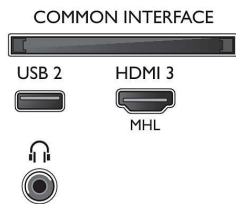

Multimediatoepassingen

- Videoweergaveformaten: Containers: AVI, MKV,

- H264/MPEG-4 AVC, MPEG-1, MPEG-2, MPEG-4, WMV9/VC1, HEVC (H.265), VP9
- Muziekweergaveformaten: AAC, MP3, WAV, WMA (versie 2 tot versie 9.2), WMA-PRO (v9 en v10)
- Ondersteunde ondertitelindelingen: .SMI, .SRT, .SUB, .TXT, .AAS
- Beeldweergaveformaten: JPEG, BMP, GIF, PNG

Bezig met verwerken

- Verwerkingkracht: Quad Core

Geluid

- Uitgangsvermogen (RMS): 20W
- Luidsprekerconfiguratie: 2x 10 W luidspreker met volledig bereik
- Geluidsverbetering: Incredible Surround, Kristalhelder geluid, Automatische volumeregelaar, Smart Sound

Connectiviteit

- Aantal HDMI-aansluitingen: 3
- HDMI-functies: Audio Return Channel, 4K
- Aantal componentingangen (YPbPr): 1
- EasyLink (HDMI-CEC): Passthrough van afstandsbedieningen, Audiobediening, Stand-by, Afspelen met één druk op de knop

Connections

Side

Rear

Bottom

Specificaties

- Aantal USB-aansluitingen: 2
- Draadloze verbinding: Geïntegreerde Wi-Fi 802.11n 2x2, Dual band
- Andere aansluitingen: IEC75-antenne, Satelliet aansluiting, Common Interface Plus (CI+), Digitale audio-uitgang (optisch), Ethernet-LAN RJ-45, Audio L/R in, Hoofdtelefoonuitgang
- HDCP 2.2: Ja op alle HDMI