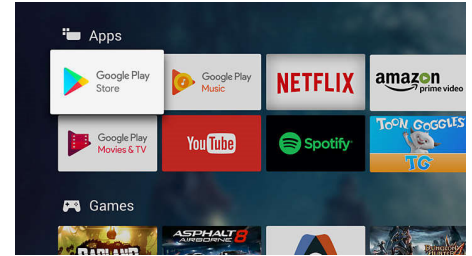

Televizijski sadržaj

Prijedite granicu tradicionalnog televizijskog emitiranja uz Google Play Store i Philips App Gallery. Uživajte u nepresušnom izvoru filmova, televizijskih emisija, glazbe, aplikacija i igara na internetu. Više sadržaja koji će vam se svidjeti.

AI glasovna kontrola.

Glasom upravljajte Android TV uređajem tvrtke Philips. Želite igrati igru, gledati Netflix ili pronaći sadržaj i aplikacije u trgovini Google Play? Samo to recite televizoru. Možete i davati naredbe svim pametnim kućnim uređajima koji podržavaju Google pomoćnik, što znači da možete prigušivati svjetla i postavljati termostat tijekom filmske večeri. Pritom ne morate ustati s kauča. Dani traženja daljinskog upravljača za televizor sada su prošlost. Sada glasom možete upravljati Smart TV uređajem tvrtke Philips putem uređaja koji podržavaju uslugu Alexa kao što je Amazon Echo. Uključite televizor, promijenite kanal, prebacite na igraću konzolu – i još mnogo toga – uz uslugu Alexa.

Dojmljivi efekti

Čisti, jasni dijalozi. Dojmljivi efekti.

Uravnotežen zvuk

Uravnotežen zvuk iz zvučnika punog raspona.