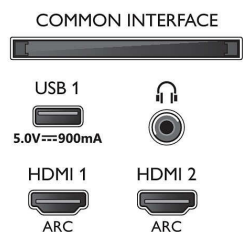

4K UHD LED Android TV

Ambilight TV od 164 cm (65") 1700 Picture Performance Index, HDR 10+, P5 Perfect Picture Engine

65PUS7354/12

Specifikacije

Ambilight

- Ambilight značajke: Ugrađeni Ambilight+hue, Ambilight Music, Način rada za igre, Mogućnost prilagodbe boji zida, Način rada sa svjetlom za opuštanje
- Ambilight verzija: s 3 strane

Slika/Prikaz

- Omjer širine i visine: 16:9
- Dijagonala zaslona (u cm): 164 cm
- Zaslona: 4K Ultra HD LED

- Rezolucija zaslona: 3840 x 2160
- Program za obradu slike: P5 Perfect Picture Engine
- Napredne značajke slike: Ultra Resolution, HDR10+, Dolby Vision, Micro Dimming Pro, 1700 PPI
- Veličina dijagonale zaslona (inč): 65 inča

Podržana rezolucija zaslona

- Računalni ulazi na svim HDMI: Podrška za HDR, HDR10/HLG, do 4K UHD 3840 x 2160 pri 60 Hz
- Video ulazi na svim HDMI: do 4K UHD 3840 x

2160 pri 60 Hz, Podrška za HDR, HDR10/HLG (Hybrid Log Gamma), HDR10+/Dolby Vision

Tjuner / Prijem / Prijenos

- Digitalni televizor: DVB-T/T2/T2-HD/C/S/S2
- Reprodukcijski videozapisi: NTSC, PAL, SECAM
- Podrška za MPEG: MPEG2, MPEG4
- Vodič kroz programe*: Elektronički vodič kroz programe za 8 dana
- Indikator jačine signala

Connections

Side