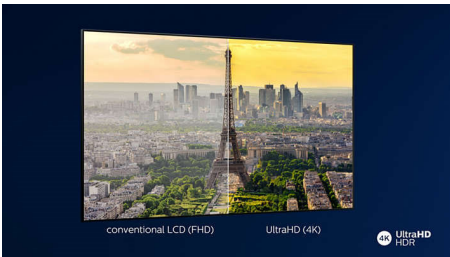

4K UHD

Svijetli 4K LED TV. Živopisna HDR slika. Ugladeni pokreti. Philips 4K UHD TV udahnuje život u sadržaj uz bogate boje i izražajan kontrast. Slike imaju veću dubinu, a pokreti su ugladeni. Filmovi, emisije, igre i drugi sadržaji izgledaju sjajno, bez obzira na ulazni signal.