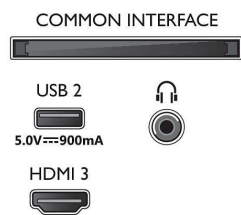

Specificaties

Beeld/scherm

- Beeldformaat: 16:9
- Schermdiagonaal (inch): 65 inch
- Schermdiagonaal (centimeters): 164 cm
- Display: 4K Ultra HD-LED
- Schermresolutie: 3840 x 2160
- Beeldverbetering: Ultra-resolutie, Dolby Vision, HLG (Hybrid Log Gamma), Compatibel met HDR10+, Micro Dimming
- Schermdiagonaal (inch): 65 inch

Connections

Side

Bottom

Specificaties

- Gebruikershandleiding op het scherm
- Firmware-upgrade mogelijk: Auto-upgradewizard voor firmware, Firmware te upgraden via USB, Onlinefirmware-upgrade
- Aanpassingen van beeldformaat: Geavanceerd - Shift, Standaard - Schermvullend, Aanpassen aan scherm, Zoomen, uittrekken, Breedbeeld
- Spraakassistent*: Werkt met Google Assistent