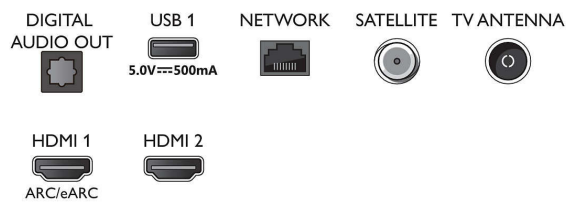

Connections

Side

Bottom

Specificaties

- Gebruikershandleiding op het scherm
- Firmware-upgrade mogelijk: Auto-upgradewizard voor firmware, Firmware te upgraden via USB, Onlinefirmware-upgrade
- Aanpassingen van beeldformaat: Geavanceerd - Shift, Standaard - Schermvullend, Aanpassen aan scherm, Zoomen, uittrekken, Breedbeeld
- Spraakassistent*: Werkt met Google Assistent