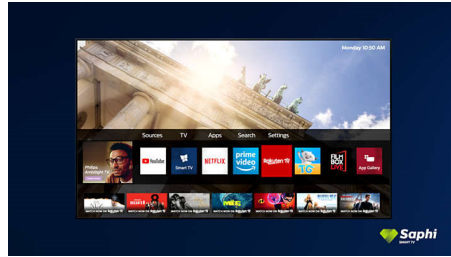

SAPHI Smart TV

Dankzij het snelle, intuïtieve SAPHI-besturingssysteem beleeft u immens plezier aan uw Philips Smart TV. Geniet van geweldige beeldkwaliteit en toegang met één knop tot een duidelijk pictogrammenmenu. Bedien uw TV met gemak en ga snel naar populaire Philips Smart TV-apps.

HDMI-connectiviteit

Ready for gaming

Uw Philips-TV beschikt over de nieuwste HDMI 2.1-connectiviteit en schakelt automatisch over naar een instelling met lage latentie wanneer u een game op uw console speelt.

Ontwerp

Bent u op zoek naar een TV die bij uw kamer past? Deze 4K Smart TV past perfect! Het vrijwel randloze scherm past in vrijwel elk interieur. Door de slanke voetjes lijkt het alsof

65PUS7506/12

het scherm boven uw TV-meubel of tafel zweeft.

Ontwerp

Matzwarte rand. Slanke voetjes.