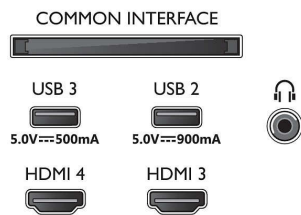

Tuner/réception/transmission

- TV numérique: DVB-T/T2/T2-HD/C/S/S2
- Guide des programmes de télévision*: Guide

Connections

Side

Bottom

Téléviseur 4K Ambilight

Téléviseur Ambilight 164 cm (65") Moteur P5 AI Perfect Picture Engine, Son Dolby Atmos, Google TV™