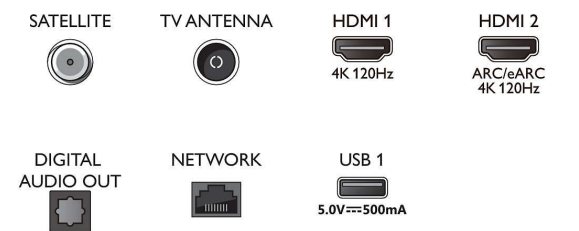

Tuner/réception/transmission

- TV numérique: DVB-T/T2/T2-HD/C/S/S2
- Guide des programmes de télévision*: Guide

Connections

Side

Bottom

Téléviseur 4K Ambilight

Téléviseur Ambilight 164 cm (65") Moteur P5 AI Perfect Picture Engine, Son Dolby Atmos, Google TV™

65OLED808/12

Caractéristiques

- électronique de programmes 8 j.
- Indication de l'intensité du signal
- Télétexte: Hypertexte 1 000 pages
- Compatible HEVC

Android TV

- Système d'exploitation: Google TV™
- Applications intégrées: Google Play Films*, Google Search, YouTube, Netflix, Apple TV, Amazon Prime Video, Disney+, Application Fitness, YouTube Music, Ambilight Aurora
- Taille de la mémoire (flash): 16 Go*
- Cloud de gaming: GeForce NOW