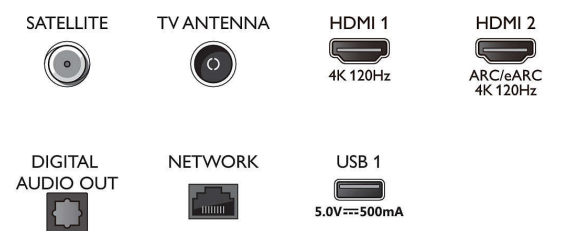

Hangolóegység/Vétel/Adás

- Digitális TV: DVB-T/T2/T2-HD/C/S/S2
- TV-műsorfüzet*: 8 napos elektronikus programfüzet

Connections

Side

Bottom

4K Ambilight TV

139 cm-es (55"-es) Ambilight TV P5 AI Perfect Picture Engine, Dolby Atmos hangzás, Google TV™

55OLED808/12

Műszaki adatok

- Jelerősség kijelzése
- Teletext: 1000 oldalas Hypertext
- HEVC támogatás

Android TV

- OS: Google TV™
- Előzetesen telepített alkalmazások: Google Play Movies*, Google keresés, YouTube, Netflix, Apple TV, BBC iPlayer, Amazon Prime Video, Disney+, Fitness alkalmazás, YouTube Zene, Ambilight Aurora
- Memóriaméret (flash): 16 GB*
- Játék felhő: GeForce Now