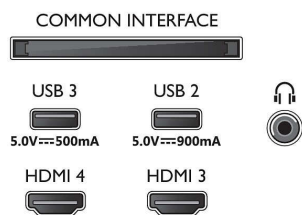

Kép/Kijelző

- Átlós képernyőméret (hüvelyk): 55 hüvelyk
- Átlós képernyőméret (metrikus): 139 cm

- Kijelző: 4K Ultra HD OLED
- Panel felbontása: 3840 x 2160
- Natív frissítési frekvencia: 120 Hz
- Képfeldolgozó rendszer: P5 AI Perfect Picture Engine
- Képjávitás: Perfect Natural Motion, Micro Dimming Perfect, Széles színtartomány: a DCI-P3 99%-a, Dolby Vision, Mesterséges intelligenciával támogatott PQ üzemmód, CalMAN használatára kész, IMAX Enhanced mód, HDR10+ adaptív, Filmes üzemmód, HLG (Hybrid Log Gamma)

Kijelző bemeneti felbontása

- Felbontás – frissítési gyakoriság: 576 p – 50 Hz, 640x480 – 60 Hz, 720 p – 50 Hz, 60 Hz, 1920x1080 p – 24 Hz, 25 Hz, 30 Hz, 50 Hz, 60 Hz, 100 Hz, 120 Hz., 2560x1440 – 60 Hz, 120 Hz, 3840x2160 p – 24 Hz, 25 Hz, 30 Hz, 50 Hz, 60 Hz, 100 Hz, 120 Hz.

Hangolóegység/Vétel/Adás

- Digitális TV: DVB-T/T2/T2-HD/C/S/S2
- TV-műsorfüzet*: 8 napos elektronikus programfüzet

Connections

Side

Bottom

4K Ambilight TV

139 cm-es (55"-es) Ambilight TV P5 AI Perfect Picture Engine, Dolby Atmos hangzás, Google TV™