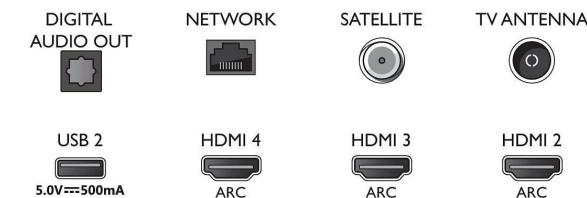

Bottom

Datum izlaska 2023-07-31

Verzija: 6.0.2

EAN: 87 18863 02485 0

© 2023 Koninklijke Philips N.V.
Sva prava zadržana.

Specifikacije su podložne promeni bez prethodnog obaveštenja. Trgovačke marke su vlasništvo kompanije Koninklijke Philips N.V. ili njihovih vlasnika.

www.philips.com

- Elektronski TV vodič i stvarna vidljivost (do 8 dana) zavise od zemlje i operatera.
- Ponuda Android aplikacija razlikuje se u zavisnosti od zemlje. Dodatne informacije potražite u lokalnoj Google Play prodavnici.
- Veličina memorije (fleš): 16 G, stvarni dostupan prostor na disku može da se razlikuje (u zavisnosti od npr. (unapred) instaliranih aplikacija, instaliranog operativnog sistema itd.)
- Televizor podržava DVB prijem za emitovanje besplatnih kanala. Specifični DVB operateri nisu podržani. Ažurna lista nalazi se u odeljku sa najčešćim pitanjima na Philips veb lokaciji za podršku. Za neke operatere su potrebni modul uslovnog pristupa i pretplata. Obratite se operateru da biste dobili više informacija.
- Aplikacija Philips TV Remote i povezane funkcije razlikuju se u zavisnosti od modela televizora, operatera i zemlje, kao i od modela i operativnog sistema pametnog uređaja. Više informacija potražite na: www.philips.com/TVRemoteapp.
- Ponuda Smart TV aplikacija razlikuje se u zavisnosti od modela i zemlje. Više informacija potražite na: www.philips.com/smarttv.
- USB snimanje je dostupno samo za digitalne kanale, snimci mogu da imaju zaštitu od emitovanja (CI+). Mogu da se primenjuju ograničenja u vezi sa zemljom i kanalom.
- Imajte u vidu da Amazon aplikacije možda nisu uvek dostupne u vašoj zemlji. (Amazon aplikacije trenutno funkcionišu samo u Ujedinjenom Kraljevstvu, Nemačkoj i Austriji)
- Ovaj televizor sadrži olovo samo na određenim delovima ili komponentama gde ne postoje tehnološke alternative u skladu sa postojećim klauzulama izuzimanja prema RoHS direktivi.