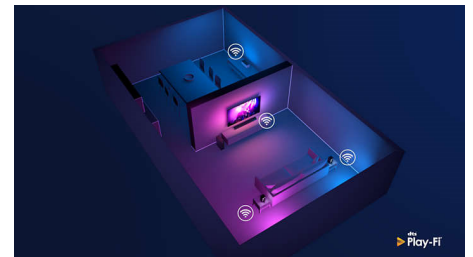

DTS Play-Fi

DTS Play-Fi na Philips televizoru vam omogućava da povežete kompatibilne zvučnike u bilo kojoj prostoriji. Imate bežične zvučnike u kuhinji? Slušajte film dok pravite grickalice ili pratite sportskog komentatora dok svima ne pripremite piće.

Dizajn

Srebrna metalni okvir. Tamno hromirano postolje.

Dolby Vision-Atmos

androidtv