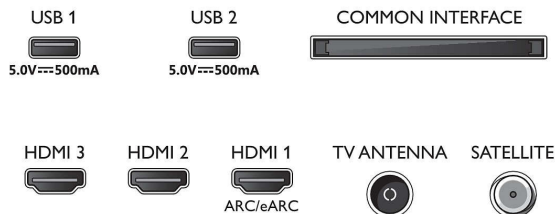

Multimediatoepassingen

- Videoweergaveformaten: Containers: AVI, MKV, H264/MPEG-4 AVC, MPEG-1, MPEG-2, MPEG-4, HEVC (H.265), VP9, AV1
- Muziekweergaveformaten: AAC, MP3, WAV, WMA (versie 2 tot versie 9.2), WMA-PRO (v9 en v10), FLAC
- Ondersteunde ondertitelindelingen: .SML, .SRT, .SUB, .TXT, .ASS, .SSA
- Beeldweergaveformaten: JPEG, BMP, GIF, PNG, 360 foto, HEIF

Bezig met verwerken

- Verwerkingskracht: Dual Core

Geluid

- Uitgangsvermogen (RMS): 20W
- Luidsprekerconfiguratie: 2x 10 W luidspreker met volledig bereik
- Geluidsverbetering: A.I.-geluid, Helder klinkende dialogen, Dolby Atmos, Nachtmodus, Dolby-basversterking, A.I. EQ, Dolby-volumeregelaar

Connectiviteit

- Aantal HDMI-aansluitingen: 3
- HDMI-functies: Audio Return Channel, 4K
- EasyLink (HDMI-CEC): Passthrough van afstandsbedieningen, Audiobediening, Stand-by, Afspelen met één druk op de knop
- Aantal USB-aansluitingen: 2
- Draadloze verbinding: Wi-Fi 802.11n, 2x2, enkele band
- Andere aansluitingen: Satelliet aansluiting, Common Interface Plus (CI+), Digitale audio-uitgang (optisch), Ethernet-LAN RJ-45, Serviceaansluiting
- HDCP 2,3: Ja op alle HDMI
- HDMI ARC: Ja op HDMI1
- HDMI 2.1-functies: eARC op HDMI 1, eARC/VR/

Connections

Side

Rear