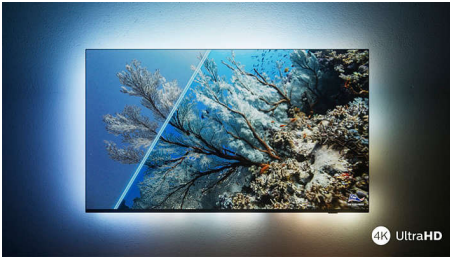

PHILIPS

4K UHD LED Smart TV

Voornaamste HDR-indelingen ondersteund Dolby Vision en Dolby Atmos, 139 cm (55") SAPHI Smart TV, Pixel Precise Ultra HD

Kenmerken

4K UHD LED TV

Geniet van alles waar u naar kijkt met deze 4K UHD LED-TV. De Philips Pixel Precise Ultra HD Engine optimaliseert de beeldkwaliteit en biedt scherpe beelden, rijke kleuren en vloeiende bewegingen. Voor de ultieme kijkervaring, elke keer weer.