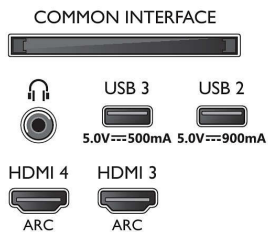

Android-TV

- Operativsystem: Android TV™ 10 (Q)
- Forhåndsinstallerte apper: Filmer fra Google Play*, Musikk fra Google Play*, Google-søk, YouTube, Amazon Instant Video, BBC iPlayer, Netflix, Amazon Prime Video, Disney+, Treningsapp, Spotify
- Minnestørrelse (Flash): 16 GB*

Smart TV-funksjoner

- Brukersamhandling: SimplyShare
- Interaktiv TV: HbbTV
- Program: Pause TV, USB-opptak*
- Enkel installering: Oppdag Philips-enheter automatisk, Veiviser for nettverksinstallering, Innstillingsassistentveiviser, Veiviser for enhetstilkobling
- Enkel i bruk: Smart én-stopps menyknapp, Brukerhåndbok på skjermen
- Fastvareoppgraderbar: Automatisk fastvareoppgraderingsveiviser, Fastvare kan oppgraderes via USB, Elektronisk fastvareoppgradering
- Skjermformatjusteringer: Grunnleggende – fyll skjerm, Tilpass til skjerm, Avansert – flytt, Zoom, strekk ut, Bredskjerm
- Fjernkontroll: med tale, med key light
- Taleassistent*: Innebygd Google Assistant, Fjernkontroll med mikrofon., Fungerer med Alexa

Multimedieprogrammer

- Formater for videoavspilling: Beholdere: AVI, MKV, H264/MPEG-4 AVC, MPEG-1, MPEG-2, MPEG-4, VP9, HEVC (H.265), AV1
- Avspillingsformater for musikk: AAC, MP3, WAV,

Connections

Side