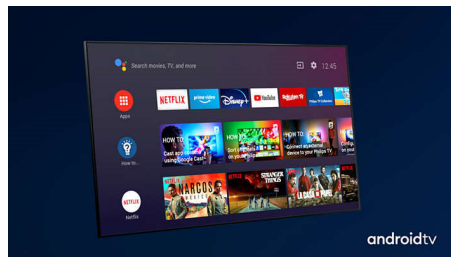

Simpelthen smart. Android-TV

Philips Android-TV-en gir deg innholdet du vil ha, når du vil ha det. Du kan tilpasse hjemmeskjermen for å vise favorittappene dine, slik at det er enkelt å strøme filmene og TV-seriene du er glad i – eller fortsette fra der du slapp.