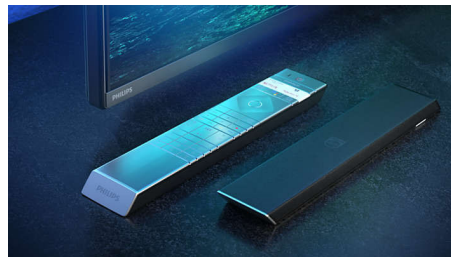

Philips OLED-TV

Med en OLED-TV fra Philips får du en bredere visningsvinkel og et unikt, livaktig bilde. Svartfargene er dypere. Fargene blir mer naturtro. Detaljene i skyggene og høydepunktene gjengis nøyaktig. Alle større HDR-formater støttes. Du vil føle den fulle kraften i hver scene.

Førsteklasses materialer

Hver tomme av denne TV-en ser ut og føles som et førsteklasses produkt. Den ultratynne metallrammen. Metall-T-rammen i mørk krom. Eller den myke, strukturerte fjernkontrollen med skinndecksel og bakbelyste taster, som er like enkel å holde som den er å bruke.