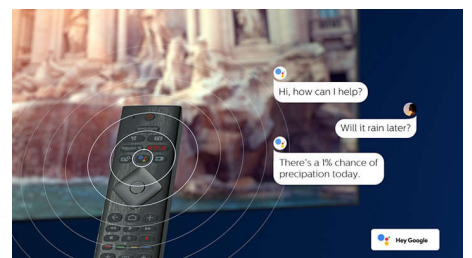

HDMI 2.1 VRR og liten ventetid

Philips-TV-en har den nyeste HDMI 2.1-tilkoblingen og bytter automatisk til en innstilling med ultralav ventetid når du begynner å spille et spill på konsollen. VRR og FreeSync støttes for jevn action-spilling. Ambilight-spillmodus gir deg spenning rett inn i rommet.

Talekontroll med kunstig intelligens

Trykk på en knapp på fjernkontrollen for å snakke med Google Assistant. Kontroller TV-en eller Google Assistant-kompatible smarte hjemmeenheter med stemmen din. Eller be Alexa om å kontrollere TV-en via Alexa-aktiverede enheter.