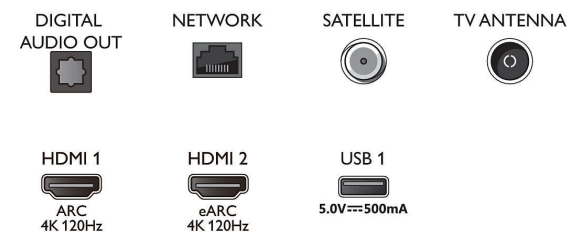

Spesifikasjoner

Ambilight

- Ambilight-funksjoner: Innebygd Ambilight+Hue, Musikk med Ambilight, Spillmodus, Tilpasser seg fargene på veggen, Lounge-modus, AmbiWakeup, AmbiSleep, Trådløse høyttalere til hjemmet fra Philips
- Ambilight-versjon: Firesidig

Bilde/skjerm

- Sideforhold: 16:9
- Diagonal skjermstørrelse (tommer): 55 tommer
- Diagonal skjermstørrelse (cm): 139 cm
- Skjerm: 4K Ultra HD OLED
- Paneloppløsning: 3840 x 2160
- Bildemotor: P5 AI Perfect Picture Engine
- Bildeforbedring: Ultra Resolution, Høy fargegamut 99% DCI/P3, Dolby Vision, HDR10+, Perfect Natural Motion, Pq-modus for AI, CalMAN Ready, ISF fargestyring, Micro Dimming Perfect
- Diagonal skjermstørrelse (tommer): 55 tommer

Støttet skjermoppløsning

- Datamaskininnganger på HDMI1/2: HDMI 2.1 støttes., opptil 4K UHD 120 Hz, Støtter HDR – HDR10/ HLG, HDR10+ / Dolby Vision
- Datamaskininnganger på HDMI3/4: HDMI 2.0

støttes.

- Videoinnganger på HDMI1/2: HDMI 2.1 støttes, opptil 4K UHD 120 Hz, Støtter HDR – HDR10/ HLG, HDR10+ / Dolby Vision
- Videoinnganger på HDMI3/4: HDMI 2.0 støttes.

Tuner/mottak/overføring

- Digital-TV: DVB-T/T2/T2-HD/C/S/S2
- Videoavspilling: PAL, SECAM
- Støtter MPEG: MPEG2, MPEG4
- TV-programguide*: 8-dagers elektronisk programguide
- Signalstyrkeindikasjon
- Tekst-tv: 1000-siders hypertext
- Støtter HEVC

Android-TV

- Operativsystem: Android TV™ 10 (Q)
- Forhåndsinstallerte apper: Filmer fra Google Play*, Musikk fra Google Play*, Google-søk, YouTube, Amazon Instant Video, BBC iPlayer, Netflix, Amazon Prime Video, Disney+, Treningsapp, Spotify
- Minnestørrelse (Flash): 16 GB*

Smart TV-funksjoner