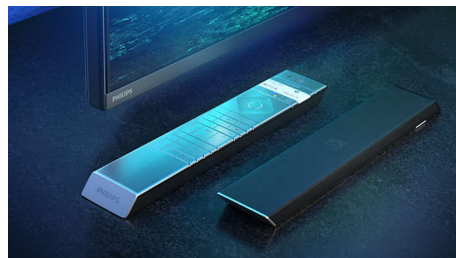

Philips OLED+-TV med HDR

OLED+

The difference is real.

En Philips 4K UHD OLED+-TV är kompatibel med alla större HDR-format. Oavsett om det är en serie du bara måste titta på eller det senaste spelet kommer varje scen att vara full av detaljrikedom. Om du tittar eller spelar i ett rum med starkt ljus justerar TV:n automatiskt bilden så att den fortfarande ser fantastisk ut.

Material av hög kvalitet.

Material av hög kvalitet gör hela skillnaden på den här OLED+-TV:n. Högtalargallret i micromesh toppas med Kvadrats akustiskt transparenta högtalartyg i ullblandning, som gör att ljudet kan flöda fritt in i rummet. Den bakgrundsbelysta fjärrkontrollen är gjord i mjukt, hållbart framtaget Muirhead-läder.