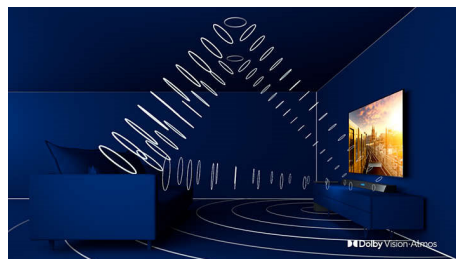

Dolby Vision och Dolby Atmos.

Stöd för Dolbys förstklassiga ljud- och videofORMAT innebär att det HDR-innehåll du tittar på och spelar ser fantastiskt ut och låter fantastiskt. Du får en bild som återspeglar regissörens ursprungliga avsikter och upplever fylligt ljud med verklig skärpa och djup. Toppen för varje film, serie och spel.