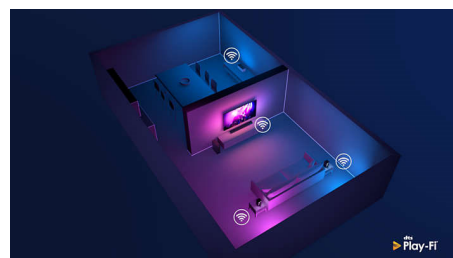

Kompatibel med DTS Play-Fi

Med DTS Play-Fi på din Philips-TV kan du ansluta till kompatibla högtalare i alla rum. Har du trådlösa högtalare i köket? Lyssna på filmen medan du gör tillugg eller håll koll på sportsändningen medan du fixar dryck till alla.