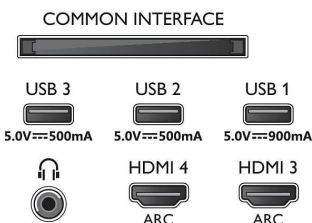

Tillbehör

- Tillbehör som medföljer: Broschyr med juridisk information och säkerhetsinformation, Nätkabel, Snabbstartsguide (x1), Stativ med ljudlösning, 2 x AAA-batterier, Fjärrkontroll

Design

- TV:ns färger: Kromad ram
- Stativdesign: Anodiserad grå ljudlösning

Connections

Side

Bottom

Publiceringsdatum
2023-07-31

Version: 7.7.2

EAN: 87 18863 02942 8

© 2023 Koninklijke Philips N.V.
Med ensamrätt.

Specifikationerna kan ändras utan föregående meddelande. Alla varumärken tillhör Koninklijke Philips N.V. eller sina respektive ägare.