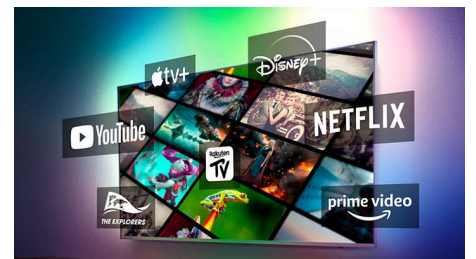

Google TV™

Vad vill du titta på? Google TV samlar filmer, program och mycket mer från alla dina appar och prenumerationer och organiserar dem åt dig. Du får förslag baserat på vad du gillar, och du kan till och med använda Google TV-appen på telefonen för att skapa en visningslista när du är på språng.

AMBILIGHT tv

Perfect Picture Engine

Dolby VISION ATMOS

dts play-fi

AMD FreeSync Premium

Google TV

Ok Google