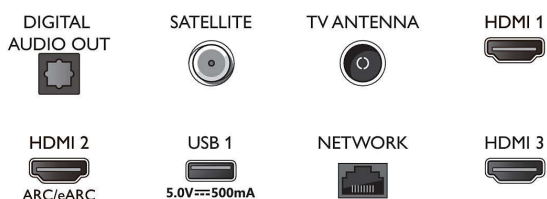

Connections

Side

Bottom

Specifikationer

- Ambilight Aurora
- Minnesstorlek (flash): 16 GB*
- Spelmoln: Geforce Now

Smart-TV-funktioner

- Interaktiv TV: HbbTV
- Fjärrkontroll: med röstfunktion
- Röstassistent*: Inbyggd Google Assistant, Fjärrkontroll med mikrofon, Fungerar med Alexa