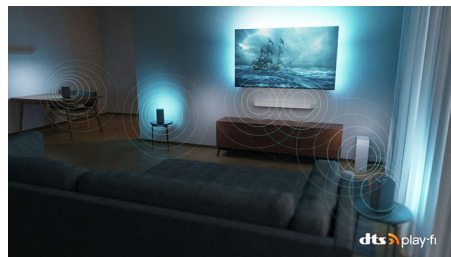

Snygg design

Snygg design. Stativets höjd kan justeras för en soundbar.

Home Sound Made Easy. DTS Play-Fi

Du får fantastiskt och klart TV-ljud direkt. Om du vill ha mer kan du med Philips trådlösa hemmasystem med DTS Play-Fi ansluta till kompatibla soundbars och trådlösa högtalare

hemma på några sekunder. Du kan till och med skapa ett surroundljusystem för hemmabio med TV:n som en central högtalare.

Home Sound Made Easy. DTS Play-Fi

Fantastiskt TV-ljud. Och det är enkelt att lägga till soundbars eller högtalare