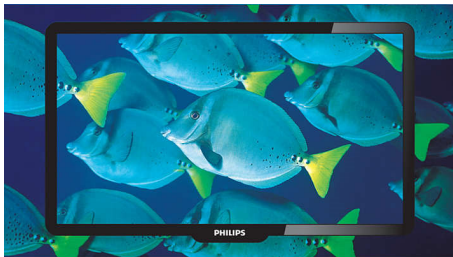

Hlavné prvky

Digital Crystal Clear

Digital Crystal Clear je balík inovácií obrazu, ktorý digitálne prispôbuje a optimalizuje kvalitu obrazu na ideálnu úroveň kontrastu, farby a ostrosti. Je to ako sledovať obraz na živo v kine.

LCD displej, 1366 x 768p

WXGA displej plazmovej obrazovky s technológiou state-of-the-art vám poskytne vylepšené širokouhlé HD rozlíšenie 1366 x 768 pixelov. Vytvára žiarivé, svetelne ustálené progresívne riadkované obrazy s optimálnym jasom a nádhernými farbami. Tento sýty a ostrý obraz vám poskytne vylepšený zážitok z pozerania.