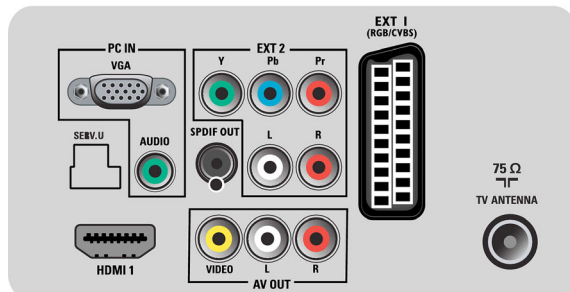

Pripojiteľnosť

- Digitálny zvukový výstup: Koaxiálny (konektor)
- Počet Scart konektorov: 1
- EasyLink (HDMI-CEC): Prehrávanie jedným dotykem, Informácie o systéme (jazyk ponuky), Easy Link, Pohotovostný režim systému
- Predné/bočné konektory: CVBS vstup, Zvukový vstup Ľ/P, USB 2.0
- Ext 1 Scart: Zvuk Ľ/P, RGB
- HDMI 1: HDMI v1.3
- Iné pripojenia: Kompozitný video výstup (CVBS), Ľ/P výstup monitora (Cinch), PC-vstup VGA +

- Zvukový Ľ/P vstup, Výstup S/PDIF (koaxiálny), Bežné rozhranie
- Ext 3: YPbPr, Zvukový vstup Ľ/P

Príkon

- Napájanie zo siete: 220 – 240 V, 50 Hz
- Okolité teplota: 5 °C až 40 °C
- Spotr. energie v pohotovostnom stave: 0,30 W
- Spotreba energie (typická): 40 W

Príslušenstvo

- Dodávané príslušenstvo: Podstavec na stôl, Siet'ový napájací kábel, Stručná príručka spustenia, Manuál používateľa, Potvrdenie záruky, Diaľkové ovládanie, Dve batérie AAA, Vyhlásenie o softvéri

Rozmery

- Šírka prístroja: 541 mm
- Výška prístroja: 375,3 mm
- Hĺbka prístroja: 67,8 mm
- Hmotnosť výrobku: 5,27 kg
- Šírka zostavy (so stojanom): 541 mm
- Výška zostavy (so stojanom): 417,3 mm
- Hĺbka zostavy (so stojanom): 150 mm
- Hmotnosť produktu (+ stojan): 5,5 kg
- Šírka krabice: 590 mm
- Výška krabice: 489 mm
- Hĺbka krabice: 162 mm
- Kompatibilné s nástennými držiakmi: 100 x 100 mm

Rear connectors

Side

Dátum vydania
2023-08-01

Verzia: 6.6.6

EAN: 87 12581 46080 8

© 2023 Koninklijke Philips N.V.
Všetky práva vyhradené.

Autor si vyhradzuje právo zmeny špecifikácií bez oznámenia. Ochranné známky sú majetkom Koninklijke Philips N.V. alebo ich príslušných vlastníkov.

www.philips.com