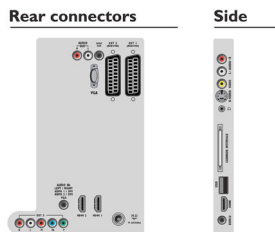

Multimedieprogrammer

- Multimedietylkoblinger: USB
- Avspillingsformater: MP3, LPCM, JPEG-stillbilder, MPEG1, MPEG2, H.264/MPEG-4 AVC

Anvendelighet

- Barnebeskyttelse: Barnesikring + foreldrekontroll
- Enkel installering: Automatisk programnavngiving, Automatisk kanalinnstilling (ACI), ATS (Automatic Tuning System), Automatisk lagring, Fininnstilling, PLL digital søking, Plug-and-Play
- Enkel i bruk: Automatisk volumutjevning, Delta Volume per forhåndsinnstilling, Programliste, Innstillingsassistentveiviser, Enkel Home-knapp,

- Valg av favorittprogram
- Klokke: Sleep Timer
- Tilkoblingsforbedring: Easy link
- Skjermformatjusteringer: Autoformat, Movie expand 16:9, Superzoom, Widescreen
- Elektronisk programguide: Now + Next EPG, 8-dagers elektronisk programguide*
- Fjernkontroll: TV
- Fjernkontrolltype: RCPF02E09B
- Tekst-tv: 1000-siders Smart Text
- Smart modus: Spill, Kino, Personlig, Standard, Levende

Lyd

- Utgangseffekt (RMS): 2 x 5 W
- Lydsystem: Nicam-stereo
- Lydforbedring: Incredible Surround, Diskant- og basskontroll

Tilkoblingsmuligheter

- EasyLink (HDMI-CEC): Ettrykks avspilling, Systeminfo (menyspråk), Fjernkontrollgjennomstrømming, Systemlydkontroll, Systemstandby
- Front-/sidetylkoblinger: HDMI v 1.3, S-video inn,