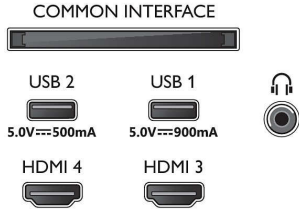

Tuner/Alım/İletim

- Dijital TV: DVB-T/T2/T2-HD/C/S/S2
- TV Program rehberi*: 8 günlük Elektronik Program Rehberi

Connections

Side

Bottom

4K Ambilight TV

106 cm (42 inç) Ambilight TV P5 AI perfect görüntü motoru, Dolby Atmos ses kalitesi, Google TV™