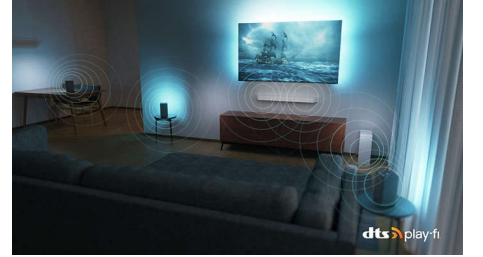

DTS Play-Fi

DTS Play-Fi özellikli Philips Kablosuz Ev Sistemi, evinizdeki uyumlu soundbar'lara ve kablosuz hoparlörlere saniyeler içinde bağlanmanıza olanak tanır. Mutfaktan filmlerin sesini duyun. İstedğiniz her yerde müzik çalın. Ambilight TV'nizi merkezi hoparlör olarak kullanarak bir ev sineması surround ses sistemi bile oluşturabilirsiniz.

AMBILIGHT tv

P AI Intelligent Picture Engine

OLED

IMAX ENHANCED

Dolby VISION-ATMOS

Ok Google

Google TV

NVIDIA G-SYNC