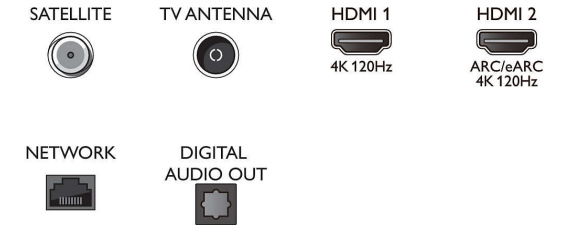

Tuner/Alım/İletim

- Dijital TV: DVB-T/T2/T2-HD/C/S/S2
- TV Program rehberi*: 8 günlük Elektronik Program Rehberi

Connections

Side

Bottom

4K Ambilight TV

106 cm (42 inç) Ambilight TV P5 AI perfect görüntü motoru, Dolby Atmos ses kalitesi, Google TV™

42OLED808/12

Teknik Özellikler

- Sinyal gücü göstergesi: Var
- Teletext: 1000 sayfa Yardımlı Metin
- HEVC desteği: Var

Android TV

- İS: Google TV™
- Önceden yüklenmiş uygulamalar: Google Play Movies*, Google Arama, YouTube, Netflix, Apple TV, Amazon Prime Video, Disney+, Fitness Uygulaması, YouTube Music, Ambilight Aurora
- Bellek boyutu(Flash): 16GB*
- Oyun bulutu: Geforce Now