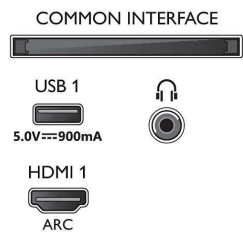

4K UHD LED Android TV

Ambilight TV od 126 cm (50") Podrška za glavne HDR formate, P5 Perfect Picture Engine, Android TV / AI glasovna kontrola

Specifikacije

Ambilight

- Ambilight značajke: Ugrađeni Ambilight+hue, Ambilight Music, Način rada za igre, Mogućnost prilagodbe boji zida, Način rada sa svjetlom za opuštanje, AmbiWakeup, AmbiSleep
- Ambilight verzija: s 3 strane

Slika/Prikaz

- Omjer širine i visine: 16:9
- Veličina dijagonale zaslona (inč): 50 inča
- Dijagonala zaslona (u cm): 126 cm

- Zaslona: 4K Ultra HD LED
- Rezolucija zaslona: 3840 x 2160
- Program za obradu slike: P5 Perfect Picture Engine
- Napredne značajke slike: Ultra Resolution, Dolby Vision, HDR10+, 2100 PPI
- Veličina dijagonale zaslona (inč): 50 inča

Podržana rezolucija zaslona

- Računalni ulazi na svim HDMI: Podrška za HDR, HDR10/HLG, do 4K UHD 3840 x 2160 pri 60 Hz
- Video ulazi na svim HDMI: do 4K UHD 3840 x

50PUS8505/12

2160 pri 60 Hz, Podrška za HDR, HDR10/HLG (Hybrid Log Gamma), HDR10+/Dolby Vision

Tjuner / Prijem / Prijenos

- Digitalni televizor: DVB-T/T2/T2-HD/C/S/S2
- Reprodukcijski videozapisi: PAL, SECAM
- Podrška za MPEG: MPEG2, MPEG4
- Vodič kroz programe*: Elektronički vodič kroz programe za 8 dana
- Indikator jačine signala

Connections

Side