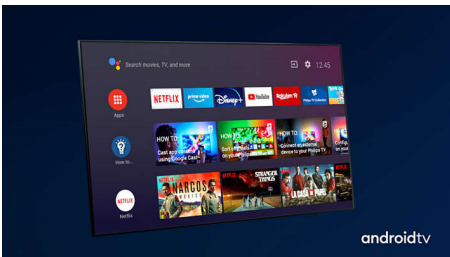

Android TV.

Učinite svoj Android TV tvrtke Philips doista svojim. Ako vas ovaj tjedan zanimaju Amazon i YouTube, a sljedeći Rakuten TV i Netflix, nema problema. Jasno, intuitivno sučelje omogućuje vam da sadržaj koji volite stavite prvi i u središte. Lako nastavite gdje ste stali s najnovijom serijom ili provjerite što se nudi među najnovijim filmskim izdanjima.