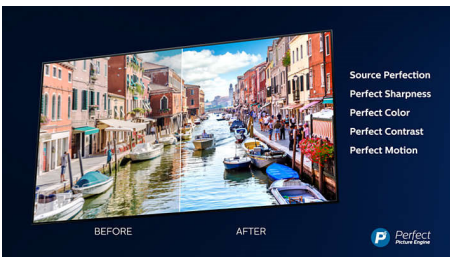

P5 Perfect Picture Engine

Philips P5 engine pruža sliku briljantnu poput sadržaja koje volite. Detalji imaju zamjetno

veću dubinu. Boje su živopisne, a nijanse kože prirodne. Kontrast je toliko čist da ćete osjetiti svaki detalj. Pokreti su savršeno uglađeni.