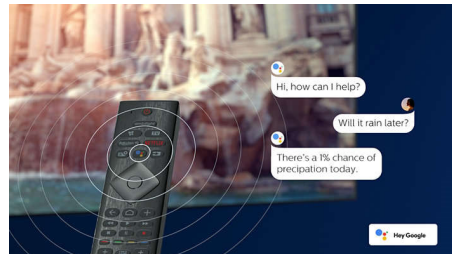

Glasovni pomoćnik

Glasom upravljajte Android TV uređajem tvrtke Philips. Želite igrati igru, gledati Netflix ili pronaći sadržaj i aplikacije u trgovini Google Play? Samo to recite televizoru. Možete i davati naredbe svim pametnim kućnim uređajima koji podržavaju Google pomoćnik, što znači da možete prigušivati svjetla i postavljati termostat tijekom filmske večeri. Pritom ne morate ustati s kauča. Dani traženja daljinskog

50PUS8505/12

upravljača za televizor sada su prošlost. Sada glasom možete upravljati Smart TV uređajem tvrtke Philips putem uređaja koji podržavaju uslugu Alexa kao što je Amazon Echo. Uključite televizor, promijenite kanal, prebacite na igraću konzolu – i još mnogo toga – uz uslugu Alexa.