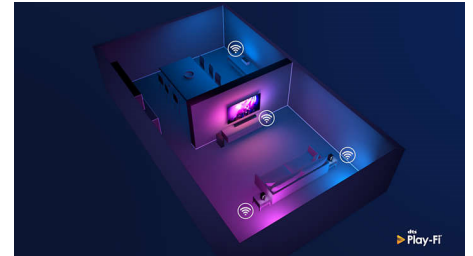

DTS Play-Fi

S DTS Play-Fi na televizoru tvrtke Philips možete povezati kompatibilne zvučnike u svakoj prostoriji. Imate bežične zvučnike u kuhinji? Slušajte film dok pripremate užinu ili pratite sportske komentare dok donosite piće.