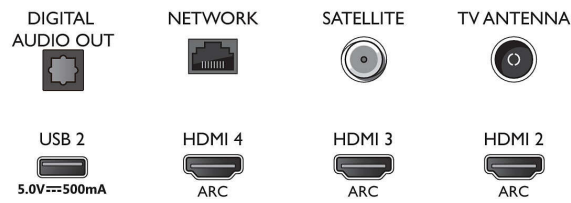

Connections

Side

Bottom

4K UHD LED Android TV

Ambilight TV od 126 cm (50") Podrška za glavne HDR formate, P5 Perfect Picture Engine, Android TV / AI glasovna kontrola

Specifikacije

- Teletext: Hipertekst od 1000 stranica
- HEVC podrška