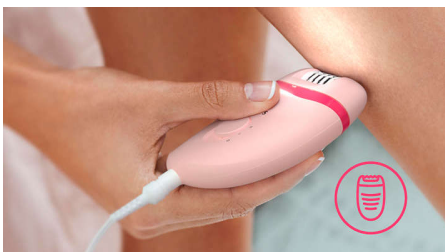

Łatwe użytkowanie

- 2 ustawienia prędkości pozwalają wychwytywać zarówno cieńsze, jak i grubsze włosy
- Ergonomiczny, zakrzywiony uchwyt zapewnia wygodną obsługę
- Głowica depilująca z możliwością mycia zapewnia higieniczne i łatwe czyszczenie
- Wyjątkowa wbudowana lampka zapewnia lepszą widoczność drobnych włosków

Dokładne efekty

- Dokładny system depilacji usuwa włoski wraz z cebulkami

Zalety

Dokładny system depilacji

Dokładny system depilacji pozostawia skórę gładką i wolną od włosków przez wiele tygodni

Lampka Opti-light

Dzięki wyjątkowej wbudowanej lampce mniej włosów jest pomijanych, a depilacja jest skuteczniejsza.

2 ustawienia prędkości

2 ustawienia prędkości pozwalają wychwytywać zarówno cieńsze, jak i grubsze włosy, co zapewnia bardziej spersonalizowane usuwanie włosów.

Ergonomiczny uchwyt

Zaokrąglony kształt doskonale mieści się w dłoni i zapewnia komfortowe golenie. Ponadto świetnie wygląda!

Głowica depilująca z możliwością mycia

Depilator jest wyposażony w głowicę depilującą z możliwością mycia. Głowicę można odłączyć i wyczyścić pod bieżącą wodą, co ułatwia zachowanie higieny.