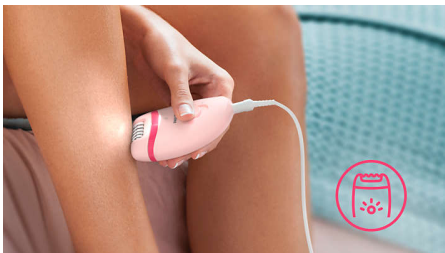

Łatwe użytkowanie

- 2 ustawienia prędkości pozwalają wychwytywać zarówno cieńsze, jak i grubsze włosy
- Ergonomiczny, zakrzywiony uchwyt zapewnia wygodną obsługę
- Głowica depilująca z możliwością mycia zapewnia higieniczne i łatwe czyszczenie
- Wyjątkowa wbudowana lampka zapewnia lepszą widoczność drobnych włosków

Dokładne efekty

- Dokładny system depilacji usuwa włoski wraz z cebulkami

Zalety

Dokładny system depilacji

Dokładny system depilacji pozostawia skórę gładką i wolną od włosków przez wiele tygodni

Lampka Opti-light

Dzięki wyjątkowej wbudowanej lampce mniej włosów jest pomijanych, a depilacja jest skuteczniejsza.

2 ustawienia prędkości

2 ustawienia prędkości pozwalają wychwytywać zarówno cieńsze, jak i grubsze włosy, co zapewnia bardziej spersonalizowane usuwanie włosów.

Ergonomiczny uchwyt

Zaokrąglony kształt doskonale mieści się w dłoni i zapewnia komfortowe golenie. Ponadto świetnie wygląda!

Głowica depilująca z możliwością mycia

Depilator jest wyposażony w głowicę depilującą z możliwością mycia. Głowicę można odłączyć i wyczyścić pod bieżącą wodą, co ułatwia zachowanie higieny.