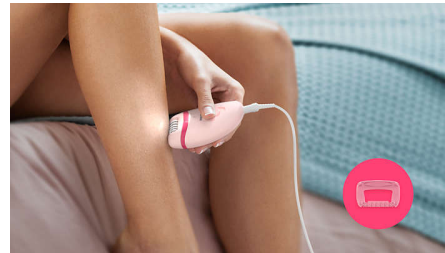

Gładka skóra na wiele tygodni

Depilator Philips Satinelle zapewnia gładkość skóry na nogach na wiele tygodni. Delikatnie usuwa włoski, o długości nawet 0,5 mm, wraz z cebulkami. Ergonomiczny uchwyt sprawia, że depilacja jest bardzo prosta. Ponadto zmywalna głowica pozwala zachować optymalną higienę.

Ergonomiczny uchwyt

Zaokrąglony kształt doskonale mieści się w dłoni i zapewnia komfortowe golenie. Ponadto świetnie wygląda!

Głowica depilująca z możliwością mycia

Depilator jest wyposażony w głowicę depilującą z możliwością mycia. Głowicę można odłączyć i wyczyścić pod bieżącą wodą, co ułatwia zachowanie higieny.

Głowica goląca i nasadka grzebieniowa

Głowica goląca i nasadka grzebieniowa zapewniają dokładne golenie i większą delikatność na różnych obszarach ciała.

Głowica przycinająca i nasadka do okolic bikini

Urządzenie jest wyposażone w głowicę przycinającą i nasadkę do okolic bikini, które umożliwiają przycięcie i regulację włosków we wrażliwych partiach ciała, co zapewnia większą wygodę.

System masujący

System masujący łagodzi uczucie dyskomfortu podczas depilacji.

Rękawica złuszczająca

Rękawica złuszczająca zapobiega wrastaniu włosków pomiędzy kolejnymi depilacjami.

Etui podróżne

Etui podróżne do przechowywania i przenoszenia urządzenia