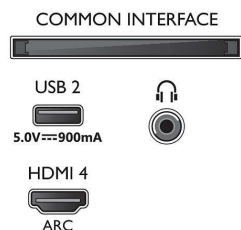

Android TV

- OS: Android TV™ 11 (R)
- Prethodno instalirane aplikacije: Google Play Movies*, Google pretraživanje, YouTube, Netflix, BBC iplayer, Spotify, Amazon Prime Video, Disney+, Aplikacija za fitnes, Apple TV, YouTube Music
- Kapacitet memorije (Flash): 16 GB*
- Računalni oblak za igranje: Geforce Now, Stadia

Smart TV značajke

- Interaktivna televizija: HbbTV
- Programiranje: Pause TV, USB snimanje*
- Daljinski upravljač: s glasovnim naredbama
- Glasovni pomoćnik*: Ugrađeni Google pomoćnik, Daljinski upravljač s mikrofonom., Radi s uslugom

86PUS8807/12

Alexa

Multimedijske aplikacije

- Formati reprodukcije videozapisa: Datoteke: AVI, MKV, H264/MPEG-4 AVC, MPEG-1, MPEG-2, MPEG-4, VP9, HEVC (H.265), AV1
- Formati reprodukcije glazbe: AAC, MP3, WAV, WMA (v2 do v9.2), WMA-PRO (v9 i v10), FLAC
- Podrška za formate titlova: .SRT, .SUB, .TXT, .SML, .ASS, .SSA
- Formati reprodukcije slike: JPEG, BMP, GIF, PNG, Fotografija od 360 stupnjeva, HEIF

Obrada

- Snaga obrade: Četverojezgreni procesor

Zvuk

- Izlazna snaga (RMS): 20 W
- Konfiguracija zvučnika: 2 zvučnika punog opsega od 10 W
- Napredne značajke zvuka: A.I. Sound, Clear Dialogue, Dolby Atmos, Dolby poboljšanje basova, Dolby ujednačavanje glasnoće, Noćni n. rada, A.I. EQ, DTS Play-Fi, Prilagodba zvuka Mimi, Kalibracija sobe

Connections

Side