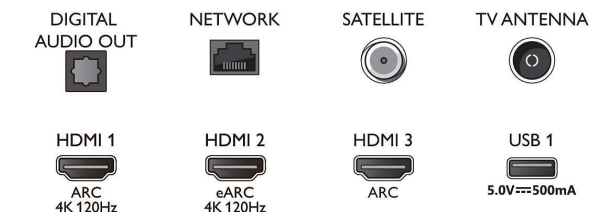

Obrada

- Snaga obrade: Četverojezgreni procesor

Zvuk

- Izlazna snaga (RMS): 20 W
- Konfiguracija zvučnika: 2 zvučnika punog opsega od 10 W
- Napredne značajke zvuka: A.I. Sound, Clear Dialogue, Dolby Atmos, Dolby poboljšanje basova, Dolby ujednačavanje glasnoće, Noćni n. rada, A.I. EQ, DTS Play-Fi, Prilagodba zvuka Mimi, Kalibracija sobe

Connections

Side

Bottom

4K UHD LED Android TV

TV s tehnologijom Ambilight s 3 strane Podrška za glavne HDR formate, P5 picture engine – 120 Hz, Android TV od 217 cm (86")

Specifikacije

Mogućnost povezivanja