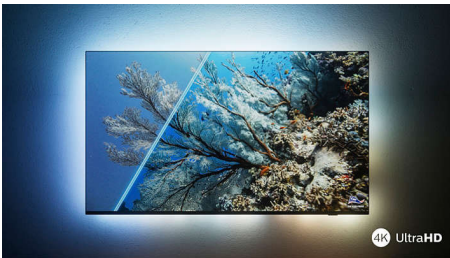

Živopisna HDR slika

Želite iskusiti savršenu sliku svake scene? Vaš 4K UHD TV tvrtke Philips podržava sve glavne HDR formate, što znači da je slika briljantna i oštra. Vidjet ćete svaki detalj, čak i u tamnim i svijetlim područjima.