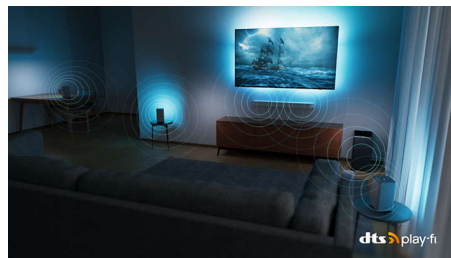

DTS Play-Fi kompatibilnost

Bežični kućni sustav tvrtke Philips koji pokreće DTS Play-Fi omogućuje vam povezivanje s kompatibilnim soundbar i bežičnim zvučnicima u vašem domu u roku od nekoliko sekundi.

Slušajte filmove u kuhinji. Reproducirajte glazbu bilo gdje. Možete čak kreirati sustav surround zvuka kućnog kina tako da televizor tvrtke Philips upotrijebite kao središnji zvučnik.