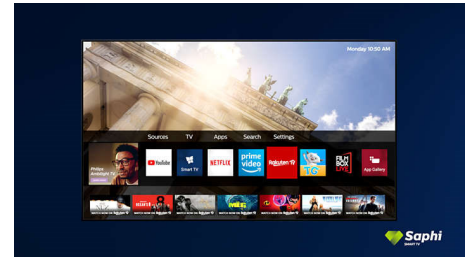

SAPHI TV-collectie

TV-collectie van Philips. Netflix, Prime Video en nog veel meer.

Robuuste standaard

Slank, minimalistisch frame. Robuuste voet.