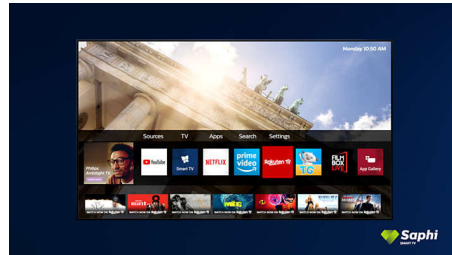

Saphi Smart TV

SAPHI is een snel, intuïtief besturingssysteem waarmee u immens plezier beleeft aan uw Philips Smart TV. Geniet van geweldige beeldkwaliteit en toegang met één knop tot een duidelijk pictogrammenmenu. Bedien uw

TV met gemak en ga snel naar populaire Philips Smart TV-apps zoals YouTube, Netflix en meer.

Heldere audio

Heldere audio uit luidsprekers met volledig bereik.

Krachtige bas

Heldere dialogen. Krachtige bas.