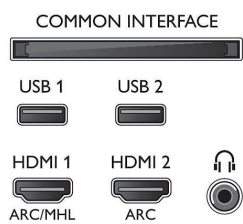

55PUS8503/12

- x 2160, vid 60 Hz, Stöd för HDR, HDR10/HLG
- Videoingångar på HDMI3/4: Upp till 4K UHD, 3840 x 2160, vid 60 Hz

Mottagare/mottagning/sändning

- Digital-TV: DVB-T/T2/T2-HD/C/S/S2
- Videouppspelning: NTSC, PAL, Secam
- MPEG-stöd: MPEG2, MPEG4
- TV-programguide*: 8-dagars elektronisk programguide
- Signalstyrkeindikering

Connections

Side

Bottom

Tunn Android LED-TV med 4K UHD

139 cm (55 tum) Ambilight-TV 2800 Picture Performance Index, HDR premium WCG 90 %, P5 Perfect Picture Engine

Specifikationer

- Text-TV: 1000 sidor hypertext
- HEVC-stöd