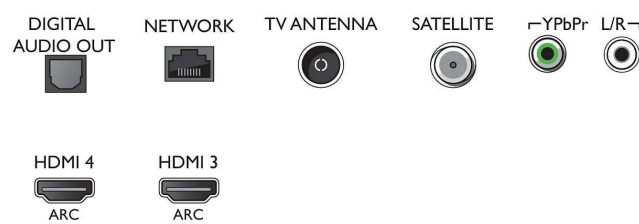

55PUS8503/12

- x 2160, vid 60 Hz, Stöd för HDR, HDR10/HLG
- Videoingångar på HDMI3/4: Upp till 4K UHD, 3840 x 2160, vid 60 Hz

Mottagare/mottagning/sändning

- Digital-TV: DVB-T/T2/T2-HD/C/S/S2
- Videouppspelning: NTSC, PAL, Secam
- MPEG-stöd: MPEG2, MPEG4
- TV-programguide*: 8-dagars elektronisk programguide
- Signalstyrkeindikering

Connections

Side

Bottom

Tunn Android LED-TV med 4K UHD

139 cm (55 tum) Ambilight-TV 2800 Picture Performance Index, HDR premium WCG 90 %, P5 Perfect Picture Engine

Specifikationer

- Text-TV: 1000 sidor hypertext
- HEVC-stöd