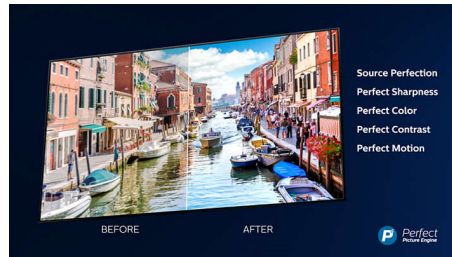

P5 Perfect Picture Engine

Philips P5 Perfect Picture Engine ger en bild som är lika briljant som innehållet på TV:n. Detaljerna har mer djup. Du får livfulla färger och hudtonerna blir mer naturliga. Kontrasten är så tydlig att du känner alla detaljer. Rörelser blir dessutom så jämna att du aldrig tappar bort bollen, hur snabbt spelet än är.