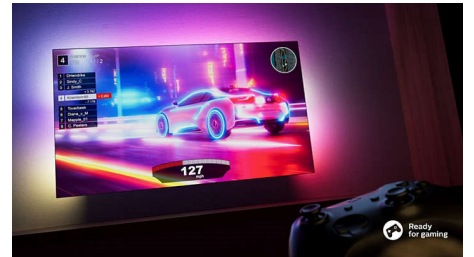

50PUS8108/12

jūsų balsą. Taip pat galite valdyti televizorių per „Google“ išmaniuosius garsiakalbius.

Atsakingai supakuota.

Beveik berėmis „Ambilight“ televizoriaus ekranas dera praktiškai prie bet kurio interjero, o plonas, tamsiai pilkas stovas yra puikios aukščio, kad po juo tilptų garso kolonėlė. Mūsų pakuotėms naudojamas FSC sertifikuotas perdirbtas kartonas, o mūsų spausdintinei medžiagai naudojamas perdirbtas popierius.

Puikiai tinka žaisti.

Su HDMI 2.1 geriausiai pasinaudosite konsolės funkcijomis ir džiaugsitės greitu žaidimu bei sklandžia grafika. HDMI ryšys, veikianti KAD funkcija ir mažos įvesties delsos nustatymas įjungiami automatiškai, kai įjungiame konsolę. Su „Ambilight“ žaidimų režimu jaudulys dar didesnis.