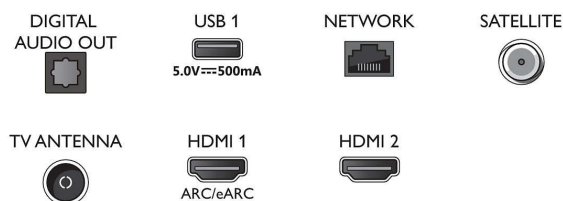

Smart TV

- OS: „Smart TV“ su patobulinta OS

Connections

Side

Bottom

4K „Ambilight“ televizorius

126 cm (50 in) „Ambilight“ televizorius Veikia su pagrindiniais HDR formatais, „Dolby Atmos“ garsas, „Philips Smart TV“