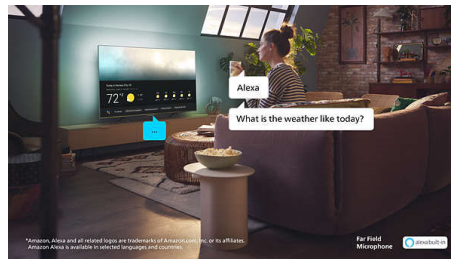

DI valdymas balsu

Galite rinktis, kurį valdymo balsu asistentą naudoti! Kalbėkite su „Alexa“ įrenginiais per „Philips“ televizorių ir leiskite muziką, klausykitės naujienų, sužinokite orus, valdykite išmaniuosius namų įrenginius ir dar daugiau. Naudotis „Alexa“ su mūsų 8100 serijos televizoriais paprasta ir tai galite daryti be rankų – tiesiog klauskite ir „Alexa“ iškart atsakys. Jei tuo metu žiūrėsite televizorių, garsumas sumažės, kad televizoriuje integruotas mikrofonas galėtų aiškiai girdėti