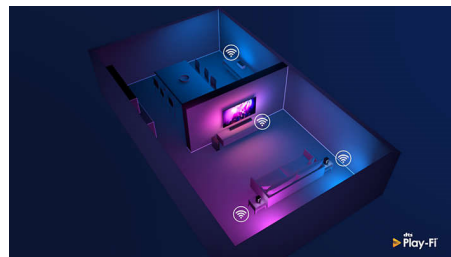

Compatibile con DTS Play-Fi

La tecnologia DTS Play-Fi sul tuo TV Philips ti consente di collegarti agli altoparlanti compatibili in qualsiasi stanza. Hai altoparlanti wireless in cucina? Ascolta il film mentre prepari uno spuntino, oppure continua a seguire la telecronaca della partita mentre prendi da bere per tutti.