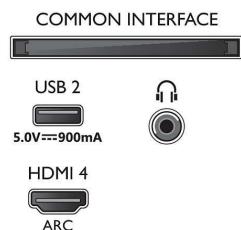

Android TV

- OS: Android TV™ 10 (Q)
- Applicazioni preinstallate: Google Play Movies*, Google Play Music*, Google Search, YouTube, Netflix, Amazon Prime Video, BBC iPlayer, Amazon Prime Video, Disney+, Fitness App, Spotify
- Capacità memoria (Flash): da 16 GB*

Funzioni Smart TV

- Interazione utente: SimplyShare
- TV interattiva: HbbTV
- Program: Pausa TV, Registrazione via USB*
- Facilità di installazione: Autorilevamento dei

58PUS8556/12

- dispositivi Philips, Connessione guidata al dispositivo, Installazione guidata della rete, Assistente per le impostazioni
- Facilità d'uso: Pulsante Smart Menu one-stop, Manuale utente su schermo
- Firmware aggiornabile: Aggiornamento automatico del firmware, Firmware aggiornabile tramite USB, Aggiornamento firmware online, Download FW in background
- Regolazioni formato schermo: Basic - Copertura dello schermo, Adatta a schermo, Advance - Shift, Zoom, Stretch, Schermo largo
- Telecomando: con sistema vocale
- Assistente vocale*: Google Assistant integrato, Telecomando con microfono., Compatibile con Alexa

Applicazioni multimediali

- Formati di riproduzione dei video: Contenitori: AVI, MKV, H264/MPEG-4 AVC, MPEG-1, MPEG-2, MPEG-4, VP9, HEVC (H.265), AV1, HEVC
- Formati di riproduzione della musica: AAC, MP3, WAV, WMA (v2 fino a v9.2), WMA-PRO (v9 e v10)
- Supporto formati sottotitoli: .SRT, .SUB, .TXT,

Connections

Side