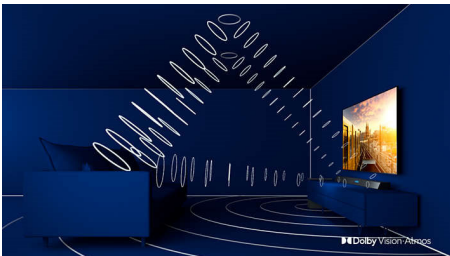

Dolby Vision + Dolby Atmos

Grazie all'eccellente supporto per audio e formati video Dolby, i contenuti HDR che guardi saranno davvero eccezionali. Potrai ammirare le immagini proprio come aveva immaginato il regista e sperimentare un audio ampio con chiarezza e profondità reali.