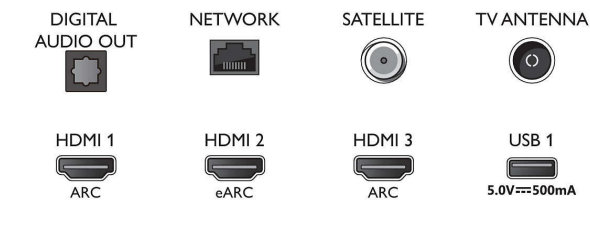

Android TV LED UHD 4K

TV Ambilight su 3 lati da 58" Supporta i principali formati HDR, Processore P5 Perfect Picture, TV Android da 146 cm (58")

Specifiche

Ambilight

- Funzioni Ambilight: Ambilight+Hue integrato, Ambilight Music, Modalità gioco, Adattabile al colore della parete, Modalità Lounge, AmbiWakeup, AmbiSleep, Altoparlanti wireless Philips per la casa
- Versione Ambilight: 3 lati

Immagine/Display

- Formato: 16:9
- Dim. diagonale schermo (pollici): 58 pollici
- Dim. diagonale schermo (metrico): 146 cm
- Display: LED con risoluzione Ultra HD 4K
- Risoluzione del display: 3840x2160
- Picture engine: Processore P5 Perfect Picture
- Miglioramento dell'immagine: Ultra Resolution, HDR10+, Dolby Vision, Micro Dimming Pro, Gestione del colore ISF
- Dim. diagonale schermo (pollici): 58 pollici

Risoluzione del display supportata

- Ingressi dei computer su tutti gli HDMI: HDR supportato, HDR10/HLG, fino a 4K UHD 3840x2160 a 60 Hz, HDR supportato, HDR10+/HLG
- Ingressi video su tutti gli HDMI: fino a 4K UHD

3840x2160 a 60 Hz, HDR supportato, HDR10/HLG (Hybrid Log Gamma), HDR10+/Dolby Vision

Sintonizzatore/Ricezione/Trasmissione

- TV digitale: DVB-T/T2/T2-HD/C/S/S2
- Riproduzione video: PAL, SECAM
- Supporto per MPEG: MPEG2, MPEG4
- Guida ai programmi TV*: EPG 8 giorni
- Indicazione forza segnale
- Televideo: 1000 pagine Hypertext
- Supporto HEVC

Android TV

- OS: Android TV™ 10 (Q)
- Applicazioni preinstallate: Google Play Movies*, Google Play Music*, Google Search, YouTube, Netflix, Amazon Prime Video, BBC iPlayer, Amazon Prime Video, Disney+, Fitness App, Spotify
- Capacità memoria (Flash): da 16 GB*

Funzioni Smart TV