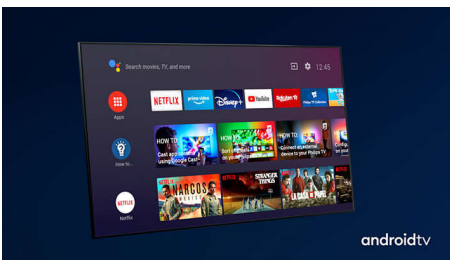

Android TV

Il tuo TV Philips Android ti offre i contenuti che desideri, quando vuoi. Puoi personalizzare la schermata principale per visualizzare le tue app preferite, semplificando la riproduzione in streaming dei film e dei programmi che ami, oppure riprenderli da dove hai lasciato.