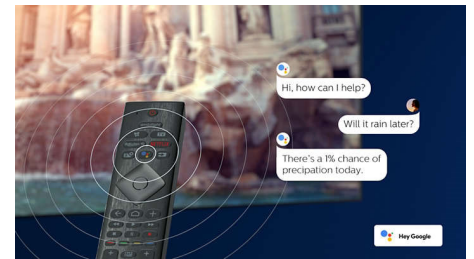

Compatibile con DTS Play-Fi

La tecnologia DTS Play-Fi sul tuo TV Philips ti consente di collegarti agli altoparlanti compatibili in qualsiasi stanza. Hai altoparlanti wireless in cucina? Ascolta il film mentre prepari uno spuntino, oppure continua a seguire la telecronaca della partita mentre prendi da bere per tutti.

VRR HDMI 2.1 e bassa latenza

Il TV Philips offre la connettività HDMI 2.1 più recente e passa automaticamente a un'impostazione a bassa latenza quando inizi a giocare sulla console. Supporta il VRR per un'azione di gioco fluida e veloce. La modalità di gioco Ambilight porterà le emozioni del gioco direttamente nella tua stanza.

Controllo vocale intelligente

Premi un pulsante sul telecomando per parlare con l'Assistente Google. Controlla con la tua voce il TV o i dispositivi domestici smart compatibili con Assistente Google. Oppure chiedi ad Alexa di controllare il TV tramite i dispositivi compatibili con Alexa.