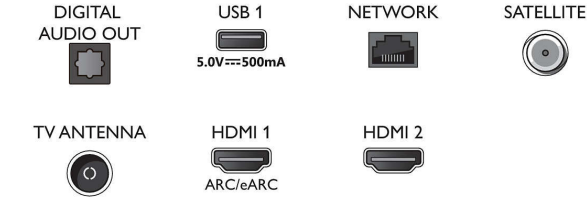

Teknik Özellikler

Ambilight

- Ambilight Özellikleri: Duvar rengine uyarlama, Dinlenme modu, Oyun Modu, Ambilight Müzik, AmbiSleep, Dahili Ambilight
- Ambilight Versiyonu: 3 taraflı

Görüntü/Ekran

- Çapraz ekran boyutu (inç): 65 inç
- Çapraz ekran boyutu (metrik): 164 cm
- Ekran: 4K Ultra HD LED
- Ekran çözünürlüğü: 3840 x 2160

- Yerel yenileme hızı: 60 Hz
- Fotoğraf motoru: Pixel Precise Ultra HD
- Görüntü geliştirme: HDR10, HLG (Hybrid Log Gamma), HDR10+ uyumlu, Dolby Vision

Ekran giriş çözünürlüğü

- Çözünürlük - Yenileme hızı: 576p - 50 Hz, 640x480 - 60 Hz, 720p - 50 Hz, 60 Hz, 1920x1080p - 24 Hz, 25 Hz, 30 Hz, 50 Hz, 60 Hz, 50 Hz, 60 Hz, 2560x1440 - 60 Hz, 3840x2160p - 24 Hz, 25 Hz, 30 Hz, 50 Hz, 60 Hz

Tuner/Alım/İletim

- Dijital TV: DVB-T/T2/T2-HD/C/S/S2
- TV Program rehberi*: 8 günlük Elektronik Program Rehberi
- Sinyal gücü göstergesi: Var
- Teletext: 1000 sayfa Yardımlı Metin
- HEVC desteği: Var

Smart TV

- İS: İyileştirilmiş işletim sistemli Smart TV

Connections

Side

Bottom