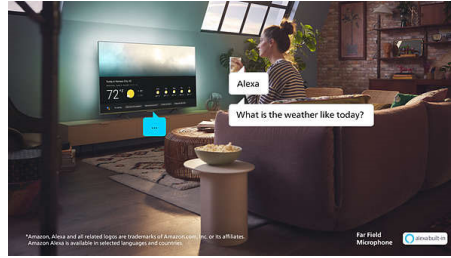

## Yapay zeka ile sesli kontrol

Sesli asistan seçeneği var! Müzik çalmak, haberleri dinlemek, hava durumuna bakmak, akıllı ev aletlerini kontrol etmek ve daha fazlası için Philips TV aracılığıyla Alexa cihazlarıyla konuşabilirsiniz. 8100 serimizde ellerinizi kullanmadan basit bir şekilde Alexa'yı kullanabilirsiniz; siz sorunuzu sorun, Alexa anında yanıt verecektir. O sırada televizyon izliyorsanız entegre TV mikrofonunun sesinizi net bir şekilde alabilmesi için TV'nin ses seviyesi düşer. TV'nizi ayrıca Google akıllı hoparlörler aracılığıyla da kontrol edebilirsiniz.