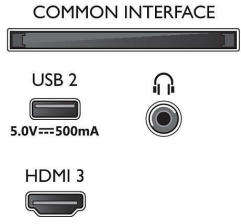

Teknik Özellikler

Ambilight

- Ambilight Özellikleri: Duvar rengine uyarlama, Dinlenme modu, Oyun Modu, Ambilight Müzik, AmbiSleep, Dahili Ambilight
- Ambilight Versiyonu: 3 taraflı

Görüntü/Ekran

- Çapraz ekran boyutu (inç): 65 inç
- Çapraz ekran boyutu (metrik): 164 cm
- Ekran: 4K Ultra HD LED
- Ekran çözünürlüğü: 3840 x 2160

- Yerel yenileme hızı: 60 Hz
- Fotoğraf motoru: Pixel Precise Ultra HD
- Görüntü geliştirme: HDR10, HLG (Hybrid Log Gamma), HDR10+ uyumlu, Dolby Vision

Ekran giriş çözünürlüğü

- Çözünürlük - Yenileme hızı: 576p - 50 Hz, 640x480 - 60 Hz, 720p - 50 Hz, 60 Hz, 1920x1080p - 24 Hz, 25 Hz, 30 Hz, 50 Hz, 60 Hz, 50 Hz, 60 Hz, 2560x1440 - 60 Hz, 3840x2160p - 24 Hz, 25 Hz, 30 Hz, 50 Hz, 60 Hz

Tuner/Alım/İletim

- Dijital TV: DVB-T/T2/T2-HD/C/S/S2
- TV Program rehberi*: 8 günlük Elektronik Program Rehberi
- Sinyal gücü göstergesi: Var
- Teletext: 1000 sayfa Yardımlı Metin
- HEVC desteği: Var

Smart TV

- İS: İyileştirilmiş işletim sistemli Smart TV

Connections

Side