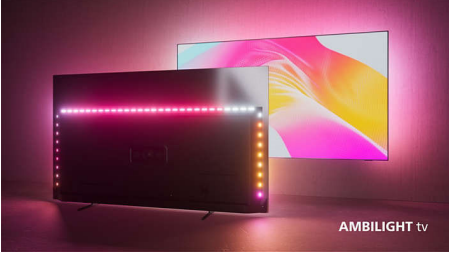

4K Ambilight TV

164 cm (65 inç) Ambilight TV Önemli HDR formatlarıyla uyumlu, Dolby Atmos ses kalitesi, Philips Smart TV

Özellikler

Ambilight TV

Ambilight TV'ler, izlediğiniz içeriğe tepki vererek renkli bir ışık halesiyle sizi içine çeken, ekranın arkasında bulunan LED ışıklara sahip tek TV türüdür. Bu teknoloji, izleme deneyiminizi iyileştirir: TV'niz daha büyük görünür ve en sevdiğiniz programlar, filmler ve oyunlardan daha çok keyif alırsınız.