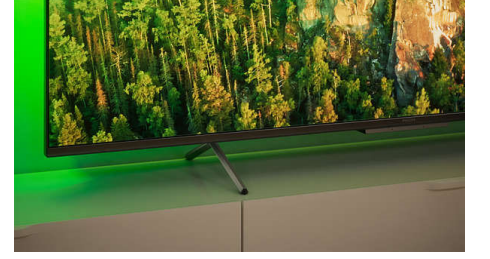

Çevreye duyarlı ambalaj.

Bu Ambilight TV'nin neredeyse çerçevesiz ekranı, hemen hemen her iç mekana uyum sağlar ve ince, koyu gri standı, bir soundbar yerleştirilmesi için mükemmel bir yükseklik sunar. Ambalajlarımızda FSC sertifikalı geri dönüştürülmüş karton, basılı malzemelerimizde geri dönüştürülmüş kağıt kullanılmıştır.