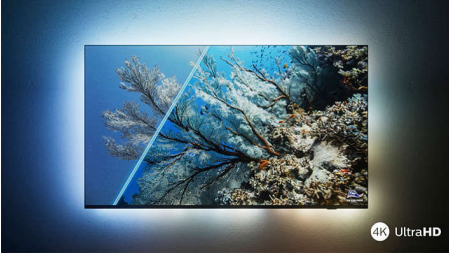

Ultra net görüntü

Ne izliyor olursanız olun, bu 4K LED Ambilight TV size canlı renklere sahip parlak, ultra net görüntü sağlar. TV, tüm önemli HDR formatlarıyla uyumludur; böylece HDR içerik akışı izlerken karanlık ve parlak alanlarda bile daha fazla ayrıntı görürsünüz.