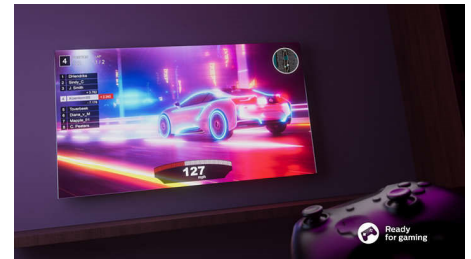

PHILIPS

4K TV

TV od 139 cm (55") Podržava glavne HDR formate, Philips Smart TV

55PUS7008/12

Istaknute znač.

Iznimno oštra slika

Bez obzira na sadržaj, ovaj 4K LED TV donosi svijetlu, iznimno oštru sliku sa živopisnim bojama. Osim toga, televizor je kompatibilan sa svim glavnim HDR formatima – tako da ćete moći vidjeti više detalja, čak i u tamnim i svijetlim područjima, dok usmjeravate HDR sadržaj.

Tanak, atraktivan dizajn.

Tražite televizor koji se uklapa u vašu prostoriju? Zaslone koji su gotovo bez okvira na ovom 4K pametnom televizoru uklopit će se u bilo koji interijer, a tanke, mat crne noge daju mu dojam da lebdi u zraku. Ambalaža i umeci napravljeni su od recikliranog kartona i papira.

Dobar za igranje.

HDMI 2.1 omogućuje vam da najbolje iskoristite svoju konzolu, uz brzu igru i uglađenu grafiku. Tu je i podrška za VRR, dok se postavka za malo kašnjenje aktivira automatski kad uključite konzolu.