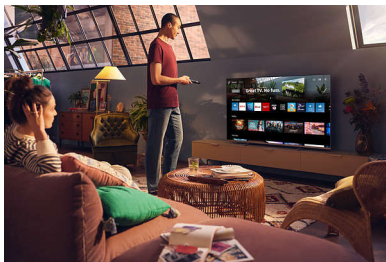

Philips Smart TV

Brzo ćete pronaći sadržaj uz naš novi pametni televizor. Uživate u seriji? Možete nastaviti

gledati izravno s početnog zaslona. Ako tražite nešto novo, možete pretražiti kategorije kao što su akcija ili drama i vidjeti prijedloge s najpopularnijih usluga za usmjeravanje – sve na jednom mjestu.