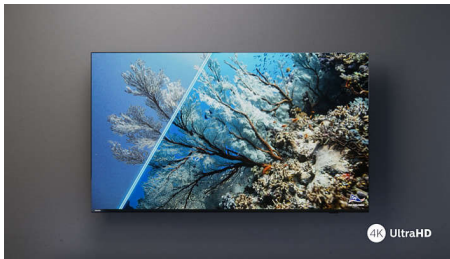

PHILIPS

4K TV

TV od 139 cm (55") Podržava glavne HDR formate, Philips Smart TV

55PUS7008/12

Istaknute znač.

Iznimno oštra slika

Bez obzira na sadržaj, ovaj 4K LED TV donosi svijetlu, iznimno oštru sliku sa živopisnim bojama. Osim toga, televizor je kompatibilan sa svim glavnim HDR formatima – tako da ćete moći vidjeti više detalja, čak i u tamnim i svijetlim područjima, dok usmjeravate HDR sadržaj.