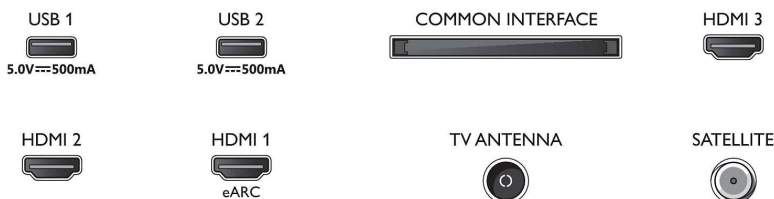

Specifikacije

Slika/zaslon

- Veličina dijagonale zaslona (inč): 55 inča
- Dijagonala zaslona (u cm): 139 cm
- Zaslon: 4K Ultra HD LED
- Rezolucija zaslona: 3840 x 2160
- Izvorna brzina osvježavanja: 60 Hz
- Program za obradu slike: Pixel Precise Ultra HD
- Napredne značajke slike: HDR10, HLG (Hybrid Log Gamma), Kompatibilnost s HDR10+

Rezolucija zaslona

- Rezolucija – brzina osvježavanja: 576p – 50 Hz, 640 x 480 – 60 Hz, 720p – 50 Hz, 60 Hz, 1920 x 1080p – 24 Hz, 25 Hz, 30 Hz, , 50 Hz, 60 Hz, 2560 x 1440

– 60 Hz, 3840 x 2160p – 24 Hz, 25 Hz, 30 Hz, , 50 Hz, 60 Hz

Tjuner / Prijem / Prijenos

- Digitalni televizor: DVB-T/T2/T2-HD/C/S/S2
- Reprodukcijski videozapisi: PAL, SECAM
- Vodič kroz programe*: Elektronički vodič kroz programe za 8 dana
- Indikator jačine signala
- Teletekst: Hipertekst od 1000 stranica
- HEVC podrška

Smart TV

- OS: Smart TV s poboljšanim OS-om

Smart TV značajke

- Korisnička interakcija: SimplyShare, Zrcaljenje zaslona
- Interaktivna televizija: HbbTV
- SmartTV aplikacije*: Youtube, Trgovina tvrtke Philips, Amazon Prime video, Netflix
- Glasovni pomoćnik*: Radi s uslugom Alexa, Radi s uslugom Google Home

Multimedijske aplikacije

- Formati reprodukcije videozapisa: Datoteke: AVI, MKV, H264/MPEG-4 AVC, MPEG-1, MPEG-2, MPEG-4, VP9, HEVC (H.265), AV1
- Formati reprodukcije glazbe: AAC, MP3, WAV,

Connections

Side