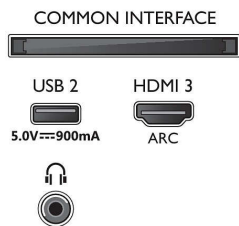

Multimediatoepassingen

- Videoweergaveformaten: Containers: AVI, MKV, H264/MPEG-4 AVC, MPEG-1, MPEG-2, MPEG-4,

- WMV9/VC1, HEVC (H.265), VP9
- Muziekweergaveformaten: AAC, MP3, WAV, WMA (versie 2 tot versie 9.2), WMA-PRO (v9 en v10)
- Ondersteunde ondertitelindelingen: .SMI, .SRT, .SUB, .TXT, .ASS, .SSA
- Beeldweergaveformaten: JPEG, BMP, GIF, PNG, 360 foto, HEIF

Bezig met verwerken

- Verwerkingskracht: Quad Core

Geluid

- Uitgangsvermogen (RMS): 20W
- Luidsprekerconfiguratie: 2x 10 W luidspreker met volledig bereik
- Geluidsverbetering: 5-bands equalizer, A.I.-geluid, Helder klinkende dialogen, Dolby Atmos, Dolby-volumeregelaar, Nachtmodus, Automatische volumeregelaar, Verbeterd basgeluid, Dolby-basversterking

Connectiviteit

- Aantal HDMI-aansluitingen: 3
- HDMI-functies: Audio Return Channel, 4K
- EasyLink (HDMI-CEC): Passthrough van

Connections

Side