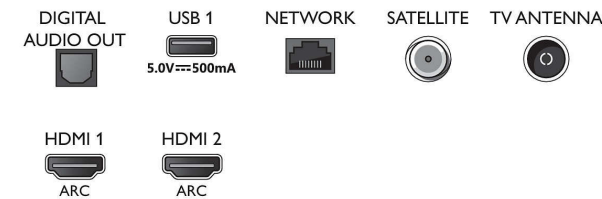

Specificaties

Beeld/scherm

- Beeldformaat: 16:9
- Schermdiagonaal (inch): 70 inch
- Schermdiagonaal (centimeters): 178 cm
- Display: 4K Ultra HD-LED
- Schermresolutie: 3840 x 2160
- Beeldengine: P5 Perfect Picture Engine
- Beeldverbetering: Micro Dimming, Ultra-resolutie, Dolby Vision, HDR10+, HLG (Hybrid Log Gamma), 1500 PPI
- Schermdiagonaal (inch): 70 inch

Ondersteunde beeldschermresolutie

- Computeringen op alle HDMI: tot 4K UHD 3840 x 2160 bij 60 Hz, HDR ondersteund, HDR10/HLG
- Video-ingangen op alle HDMI: tot 4K UHD 3840 x 2160 bij 60Hz, HDR ondersteund, HDR10/HLG (Hybrid Log Gamma), HDR10+/Dolby Vision

Tuner/ontvangst/transmissie

- Digitale TV: DVB-T/T2/T2-HD/C/S/S2
- Videoweergave: PAL, SECAM
- MPEG-ondersteuning: MPEG2, MPEG4
- TV-programmagids*: Elektronische programmagids voor 8 dagen

- Signaalsterkte-indicator
- Teletext: 1000 pagina's Hypertext
- HEVC-ondersteuning

Smart TV-functies

- Gebruikersinteractie: SimplyShare, Schermduplicatie
- Interactieve TV: HbbTV
- SmartTV-apps*: Onlinevideotheken, Internetbrowser openen, TV on demand, YouTube, Netflix-TV
- Gemakkelijk te installeren: Automatische detectie van Philips-apparaten, Netwerkinstallatie wizard, Instellingenwizard
- Gebruiksgemak: Alles-in-één Smart menuknop, Gebruikershandleiding op het scherm
- Firmware-upgrade mogelijk: Auto-upgradewizard voor firmware, Firmware te upgraden via USB, Onlinefirmware-upgrade
- Aanpassingen van beeldformaat: Geavanceerd - Shift, Standaard - Schermvullend, Aanpassen aan scherm, Zoomen, uittrekken, Breedbeeld

Multimediatoepassingen

- Videoweergaveformaten: Containers: AVI, MKV, H264/MPEG-4 AVC, MPEG-1, MPEG-2, MPEG-4,