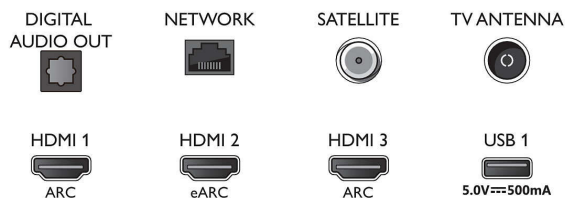

Bottom

Datum izlaska 2023-07-31

Verzija: 6.6.2

EAN: 87 18863 03408 8

© 2023 Koninklijke Philips N.V.
Sva prava zadržana.

Specifikacije su podložne promeni bez prethodnog obaveštenja. Trgovačke marke su vlasništvo kompanije Koninklijke Philips N.V. ili njihovih vlasnika.

www.philips.com

- Elektronski TV vodič i stvarna vidljivost (do 8 dana) zavise od zemlje i operatera.
- Ponuda Android aplikacija razlikuje se u zavisnosti od zemlje. Dodatne informacije potražite u lokalnoj Google Play prodavnici.
- Veličina memorije (fleš): 16 GB, stvarni dostupan prostor na disku može da se razlikuje (u zavisnosti od npr. (unapred) instaliranih aplikacija, instaliranog operativnog sistema itd.)
- Televizor podržava DVB prijem za emitovanje besplatnih kanala. Specifični DVB operateri nisu podržani. Ažurna lista nalazi se u odeljku sa najčešćim pitanjima na Philips veb lokaciji za podršku. Za neke operatere su potrebni modul uslovnog pristupa i pretplata. Obratite se operateru da biste dobili više informacija.
- Aplikacija Philips TV Remote i povezane funkcije razlikuju se u zavisnosti od modela televizora, operatera i zemlje, kao i od modela i operativnog sistema pametnog uređaja. Više informacija potražite na: www.philips.com/TVRemoteapp.
- USB snimanje je dostupno samo za digitalne kanale, snimci mogu da imaju zaštitu od emitovanja (CI+). Mogu da se primenjuju ograničenja u vezi sa zemljom i kanalom.
- Ovaj televizor sadrži olovo samo na određenim delovima ili komponentama gde ne postoje tehnološke alternative u skladu sa postojećim klauzulama izuzimanja prema RoHS direktivi.
- Amazon Prime je dostupan na određenim jezicima i u određenim zemljama.
- Google Assistant je dostupan na Philips Android TV uređajima sa verzijom operativnog sistema Android O (8) ili novijom. Google Assistant je dostupan na određenim jezicima i u određenim zemljama.
- Potrebna je Netflix pretplata. Podležje uslovima na <https://www.netflix.com>
- Amazon, Alexa i svi povezani logotipi su zaštićeni žigovi kompanije Amazon.com, Inc. ili njenih povezanih društava. Amazon Alexa je dostupna na određenim jezicima i u određenim zemljama.
- Potrebna je Disney+ pretplata. Podležje uslovima na <https://www.disneyplus.com> (c) 2020. Disney i njeni povezani entiteti. Disney+ je dostupan na određenim jezicima i u određenim zemljama.
- Rakuten TV je dostupan na određenim jezicima i u određenim zemljama.