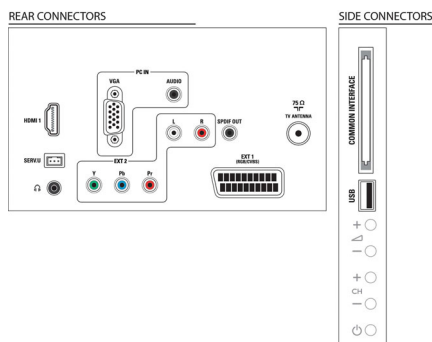

Мощность

- Электропитание: 220-240 В, 50-60 Гц
- Температура окружающей среды: 5 °С – 40 °С
- Энергопотребление в режиме ожидания: 0,3 Вт
- Маркировка класса энергоэффективности: С
- Маркировка энергоэффективности ЕС: 57 Вт
- Функции энергосбережения: Режим ECO, Меню настроек режима Эко
- Потребление электроэнергии в год: 83 кВт/ч
- Наличие свинца: Да*

Аксессуары

- Входящие в комплект аксессуары: Шнур питания, Пульт ДУ, Батарея типа AAA — 2 шт., Настольная подставка, Инструкция по эксплуатации, Краткое руководство пользователя, Гарантийный талон

Размеры

- Ширина устройства: 648,5 миллиметра
- Высота устройства: 414,5 миллиметра
- Глубина устройства: 79,1 миллиметра
- Вес продукта: 6,59 кг
- Ширина с подставкой: 648,5 миллиметра
- Высота с подставкой: 465,3 миллиметра
- Глубина с подставкой: 176,7 миллиметра
- Вес изделия с подставкой: 6,95 кг
- Ширина коробки: 190 миллиметра
- Высота коробки: 538 миллиметра
- Глубина коробки: 800 миллиметра
- Совместимое крепление на стену:

- регулируемое, 200 x 100 мм
- Вес, включая упаковку: 7,4 кг

Дата выпуска 2023-08-08

Версия: 6.7.7

EAN: 87 12581 60400 4

© 2023 Koninklijke Philips N.V.
Все права защищены.

Характеристики могут меняться без предварительного уведомления. Торговые марки являются собственностью Koninklijke Philips N.V. или соответствующих владельцев.

www.philips.com

* Этот телевизор поддерживает прием DVB для просмотра программ бесплатного ТВ. Отдельные операторы DVB могут не поддерживаться. Новый список поддерживаемых операторов можно найти в разделе FAQ на сайте технической поддержки Philips. Для некоторых операторов необходимы условный доступ и подписка. За дополнительными сведениями обращайтесь к операторам.

* Электронный гид телепрограмм на 8 дней доступен не во всех странах

* Годовое потребление электроэнергии (кВт/ч) основано на энергопотреблении телевизором 4 часа в день, 365 дней в году. Фактическое потребление электроэнергии зависит от условий использования телевизора.

* Типичное потребление энергии во включенном состоянии измерено в соответствии с IEC62087 Вып. 2.

* Лишь некоторые детали или компоненты этого телевизора содержат свинец, для них не существует альтернативных вариантов в соответствии с существующими исключениями директивы RoHS.