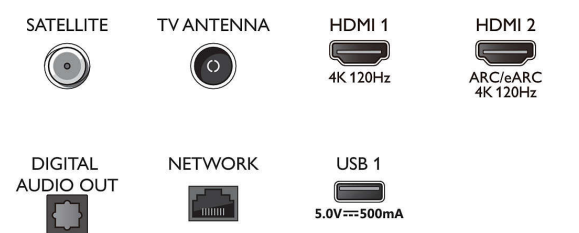

Hangolóegység/Vétel/Adás

- Digitális TV: DVB-T/T2/T2-HD/C/S/S2
- TV-műsorfüzet*: 8 napos elektronikus programfüzet

Connections

Side

Bottom

4K Ambilight TV

139 cm-es (55"-es) Ambilight TV P5 AI Perfect Picture Engine, Dolby Atmos hangzás, Google TV™