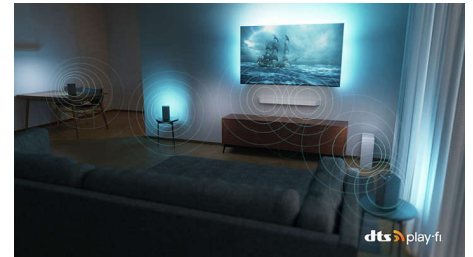

DTS Play-Fi

Nagyszerű, tiszta TV-s hangzást biztosít a csomagolásból kivéve azonnal. A DTS Play-Fi-vel működő Philips vezeték nélküli otthoni rendszerrel másodpercek alatt csatlakozhat az otthonában lévő kompatibilis soundbarokhoz és vezeték nélküli hangszórókhoz. A TV-t központi hangszóróként használva még egy surround hangzású házimozsi-rendszert is létrehozhat.