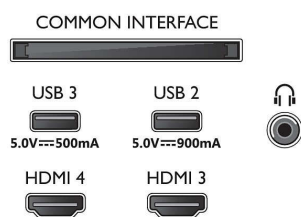

Kép/Kijelző

- Átlós képernyőméret (metrikus): 139 cm
- Kijelző: 4K Ultra HD OLED

- Panel felbontása: 3840 x 2160
- Natív frissítési frekvencia: 120 Hz
- Képfeldolgozó rendszer: P5 AI Perfect Picture Engine
- Képpjavítás: Széles színtartomány: a DCI-P3 97%-a, Perfect Natural Motion, Micro Dimming Perfect, Dolby Vision, Mesterséges intelligenciával támogatott PQ üzemmód, CalMAN használatára kész, HDR10+ adaptív, Filmes üzemmód, HLG (Hybrid Log Gamma)
- Átlós képernyőméret (hüvelyk): 55 inches

Kijelző bemeneti felbontása

- Felbontás – frissítési gyakoriság: 576 p – 50 Hz, 640x480 – 60 Hz, 720 p – 50 Hz, 60 Hz, 1920x1080 p – 24 Hz, 25 Hz, 30 Hz, 50 Hz, 60 Hz, 100 Hz, 120 Hz., 2560x1440 – 60 Hz, 120 Hz, 3840x2160 p – 24 Hz, 25 Hz, 30 Hz, 50 Hz, 60 Hz, 100 Hz, 120 Hz.

Hangolóegység/Vétel/Adás

- Digitális TV: DVB-T/T2/T2-HD/C/S/S2
- TV-műsorfüzet*: 8 napos elektronikus programfüzet

Connections

Side

Bottom

4K Ambilight TV

139 cm-es (55"-es) Ambilight TV P5 AI Perfect Picture Engine, Dolby Atmos hangzás, Google TV™