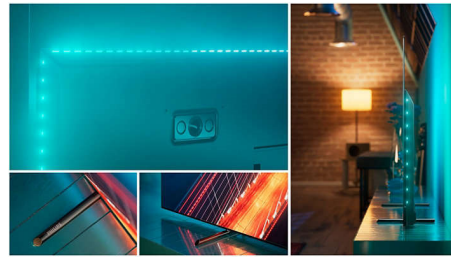

Különleges kivitel

A szinte keret nélküli képernyő mintha karcsú, selyemfényű, krómozott lábakon lebegne, ami igazán stílusos megjelenést kölcsönöz a TV-nek. A csomagolásaink FSC tanúsítvánnyal rendelkező kartonból készülnek, a nyomtatáshoz pedig újrahasznosított papírt használunk.