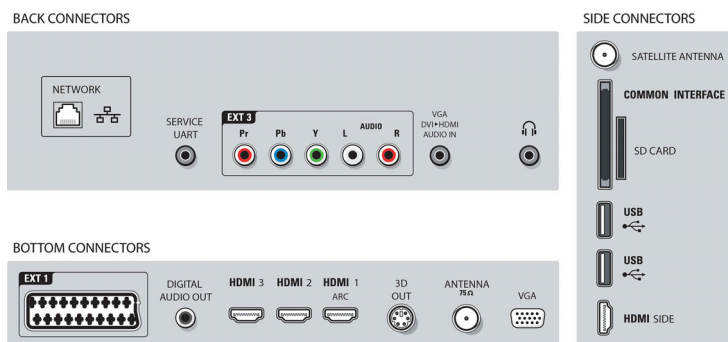

Звук

- Улучшение звука: Автоматическая регулировка

громкости, Динамическое усиление НЧ, Incredible Surround, Регулировка ВЧ и НЧ

Подключения

- Расширенные возможности подключения: Интерфейс Serial Xpress
- EasyLink (HDMI-CEC): Запуск воспроизведения одним нажатием, Режим ожидания системы, Прямое управление с помощью пульта ДУ, Управление аудиопараметрами системы
- Фронтальные/боковые подключения: 2x USB
- 1-й внешний разъем Scart: Аудиоразъем: левый/правый, RGB
- HDMI 2: HDMI v1.3
- Другие подключения: Выход S/PDIF (коаксиальный), Выход для наушников, Ethernet
- HDMI 3: HDMI v1.3
- 3-й внешний разъем: Аудиовход — левый/правый, YPbPr

Питание

- Электроснабжение: 220-240 В, 50/60 Гц
- Температура окружающей среды: 5–35 °С
- Энергопотребление в режиме ожидания: 0,15
- Энергопотребление в выключенном состоянии: 0,01
- Наличие свинца: Да*

Аксессуары

- Входящие в комплект аксессуары: Пульт ДУ, Настольная подставка на шарнире, Краткое руководство пользователя, Регистрационная карта, Гарантийный талон
- Дополнительные аксессуары: Установочный ПДУ 22AV8573/00

Размеры

- Ширина устройства: 1495 миллиметра
- Высота устройства: 668 миллиметра
- Глубина устройства: 71 миллиметра
- Вес продукта: 26 кг
- Высота с подставкой: 735 миллиметра
- Глубина с подставкой: 260 миллиметра
- Вес изделия с подставкой: 29 кг
- Ширина подставки: 500 миллиметра
- Совместимое настенное крепление: 400 x 400 мм

Дата выпуска 2023-08-01

Версия: 3.1.3

EAN: 87 12581 55807 9

© 2023 Koninklijke Philips N.V.
Все права защищены.

Характеристики могут меняться без предварительного уведомления. Торговые марки являются собственностью Koninklijke Philips N.V. или соответствующих владельцев.

www.philips.com

* Для 3D-телевизора требуется набор PTA03 (активные очки), устройство с поддержкой формата 3D, материалы в формате 3D.
* Потребление энергии в год вычислено при использовании среднего потребления энергии 4 часа в день, 365 дней в году.
* Лишь некоторые детали или компоненты этого телевизора содержат свинец, для них не существует альтернативных вариантов в соответствии с существующими исключениями директивы RoHS.
* Типичное потребление энергии во включенном состоянии измерено в соответствии с IEC62087 Вып. 2.