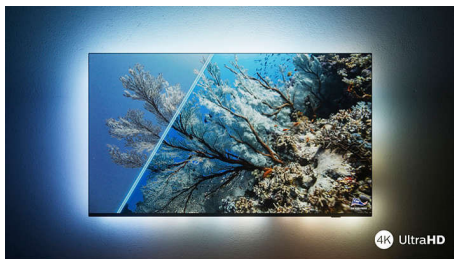

4K UHD LED Smart TV

Voornaamste HDR-indelingen ondersteund Dolby Vision en Dolby Atmos, 139 cm (55") SAPHI Smart TV, Pixel Precise Ultra HD

Kenmerken

4K UHD LED TV

Geniet van alles waar u naar kijkt met deze 4K UHD LED-TV. De Philips Pixel Precise Ultra HD Engine optimaliseert de beeldkwaliteit en biedt scherpe beelden, rijke kleuren en vloeiende bewegingen. Voor de ultieme kijkervaring, elke keer weer.

Slank, aantrekkelijk ontwerp.

Bent u op zoek naar een TV die bij uw kamer past? Het vrijwel randloze scherm van deze 4K Smart TV past in vrijwel elk interieur en dankzij de slanke, zilverkleurige voetjes lijkt het alsof

het scherm zweeft. Onze verpakking en invoegingen zijn gemaakt van gerecycled karton en papier.