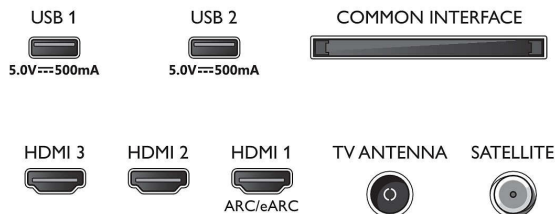

Multimediatoepassingen

- Videoweergaveformaten: Containers: AVI, MKV, H264/MPEG-4 AVC, MPEG-1, MPEG-2, MPEG-4, HEVC (H.265), VP9, AV1
- Muziekweergaveformaten: AAC, MP3, WAV, WMA (versie 2 tot versie 9.2), WMA-PRO (v9 en v10), FLAC
- Ondersteunde ondertitelindelingen: .SML, .SRT, .SUB, .TXT, .ASS, .SSA
- Beeldweergaveformaten: JPEG, BMP, GIF, PNG, 360 foto, HEIF

55PUS7657/12

Bezig met verwerken

- Verwerkingskracht: Dual Core

Geluid

- Uitgangsvermogen (RMS): 20W
- Luidsprekerconfiguratie: 2x 10 W luidspreker met volledig bereik
- Geluidsverbetering: A.I.-geluid, Helder klinkende dialogen, Dolby Atmos, Nachtmodus, Dolby-basversterking, A.I. EQ, Dolby-volumeregelaar

Connectiviteit

- Aantal HDMI-aansluitingen: 3
- HDMI-functies: Audio Return Channel, 4K
- EasyLink (HDMI-CEC): Passthrough van afstandsbedieningen, Audiobediening, Stand-by, Afspelen met één druk op de knop
- Aantal USB-aansluitingen: 2
- Draadloze verbinding: Wi-Fi 802.11n, 2x2, enkele band
- Andere aansluitingen: Satelliet aansluiting, Common Interface Plus (CI+), Digitale audio-uitgang (optisch), Ethernet-LAN RJ-45, Serviceaansluiting
- HDCP 2,3: Ja op alle HDMI
- HDMI ARC: Ja op HDMI1
- HDMI 2.1-functies: eARC op HDMI 1, eARC/VR/

Connections

Side

Rear