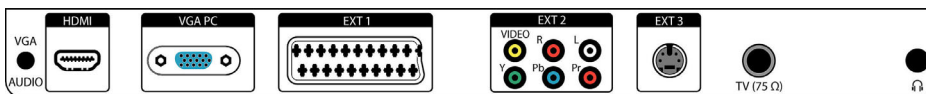

- Összenyomás, 4:3, Cinerama
- Távvezérlő: TV
- Távvezérlő típusa: RC5
- Teletext: 100 oldalas smart szöveg
- Kép a képen: Szöveges kettős képernyő

Hang

- Kimeneti teljesítmény (RMS): 2 x 5 W
- Hangrendszer: Monó, Sztereo
- Hangzásjavítás: Automatikus hangerő-kiegyenlítő, Incredible Surround, Smart Sound

Csatlakoztathatóság

- Ext 1 Scart: Audio B/J, CVBS be/ki, RGB
- Egyéb csatlakozások: Fejhallgató-kimenet, PC audio be, VGA PC-bemenet
- Ext 3: S-video be
- Ext 2: YPbPr be, CVBS be, Audió L/R bemenet
- Ext 4: HDMI

Tápellátás

- Hálózati tápellátás: 100-240 V; 50/60 Hz
- Környezeti hőmérséklet: 5 °C-tól 35 °C-ig
- Energiafogyasztás: 80 W
- Fogyasztás készenléti üzemmódban: $0,3\text{ W}$

Tartozékok

- Mellékelt tartozékok: Asztali állvány, Hálózati tápkábel, Gyors üzembe helyezési útmutató, Felhasználói kézikönyv, Garancialevél, Távvezérlő, Elemek a távvezérlőhöz

Méretetek

- Készülék szélessége: 671 mm
- Készülék magassága: 458 mm
- Készülék mélysége: 90 mm
- Termék tömege: 7,7 kg
- Készülék szélessége (állvánnyal együtt): 671 mm
- Készülék magassága (állvánnyal együtt): 503 mm
- Készülék mélysége (állvánnyal együtt): 215 mm
- Termék tömege (+állvány): 9,1 kg
- Doboz szélessége: 748 mm
- Doboz magassága: 535 mm
- Doboz mélysége: 251 mm
- Tömeg, a csomagolással együtt: 12 kg
- Fali tartóval kompatibilis: 200 x 100 mm

Kiadás dátuma
2023-08-01

Verzió: 5.0.8

EAN: 87 12581 37661 1

© 2023 Koninklijke Philips N.V.
Minden jog fenntartva.

A műszaki adatok előzetes figyelmeztetés nélkül változhatnak. Minden védjegy a Koninklijke Philips N.V. céget, vagy az illető jogtulajdonost illeti

www.philips.com