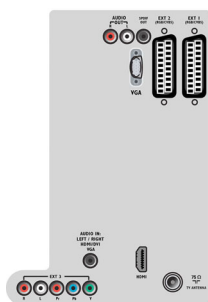

Rear connectors

Side

Spesifikasjoner

- Ext 1 Scart: Audio v/h, CVBS inn, RGB
- HDMI 1: HDMI v 1.3
- Ext 2 Scart: Audio v/h, CVBS inn, RGB
- Andre tilkoblinger: lyd – konstant nivå ut, PC-lyd inn, PC inn VGA, S/PDIF ut (koaksial), Common Interface Plus (CI+), Felles grensesnitt
- Ext 3: YPbPr, Audio v/h inn