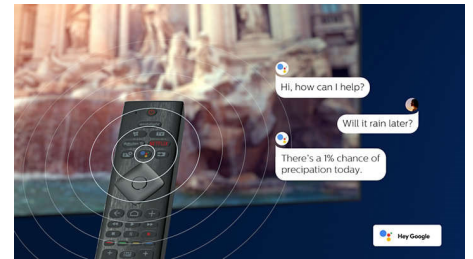

### 4K UHD HDR

Philips 4K UHD-TV er kompatibel med alle større HDR-formater, inkludert HDR10+ og

75PUS8505/12

Dolby Vision. Enten det er en serie du bare må se eller det nyeste videospillet, så vil skyggene være dypere, blanke overflater vil skinne mer og farger vil være mer naturtro.

### Taleassistent

Styr Philips Android TV-en med stemmen din. Vil du spille et spill, se på Netflix eller finne innhold og apper i Google Play-butikken? Bare fortell det til TV-en. Du kan til og med styre alle Google Assistant-kompatible smartenheter – du kan dimme lyset og stille inn termostaten på filmkvelden. Uten å forlate sofaen. Dagene med å lete etter fjernkontrollen til TV-en er over. Nå kan du bruke stemmen din til å styre Philips Smart TV-en via Alexa-aktiverte enheter, for eksempel Amazon Echo. Slå på TV-en, bytt kanal, bytt til spillkonsollen og mer med Alexa.