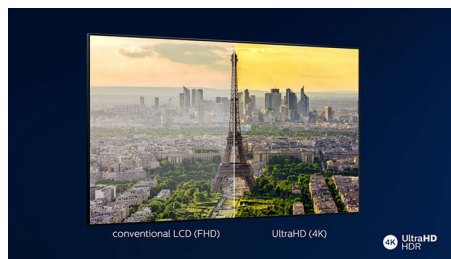

4K UHD HDR

Philips 4K UHD-TV er kompatibel med alle større HDR-formater, inkludert HDR10+ og

75PUS8505/12

Dolby Vision. Enten det er en serie du bare må se eller det nyeste videospillet, så vil skyggene være dypere, blanke overflater vil skinne mer og farger vil være mer naturtro.

Utforming

Sølvfarget metallramme. Føtter med justerbar høyde.