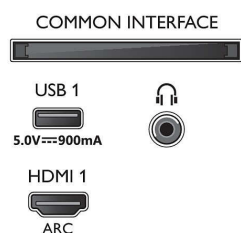

Android-TV

- Operativsystem: Android TV™
- Forhåndsinstallerte apper: Filmer fra Google Play*, Musikk fra Google Play*, Google-søk, YouTube, Netflix, Amazon Instant Video, BBC iPlayer
- Minnestørrelse (Flash): 16 GB*

Smart TV-funksjoner

- Brukersamhandling: SimplyShare
- Interaktiv TV: HbbTV
- Program: Pause TV, USB-opptak*
- Enkel installering: Oppdag Philips-enheter automatisk, Veiviser for enhetstilkobling, Veiviser for nettverksinstallering, Innstillingsassistentveiviser
- Enkel i bruk: Smart én-stopps menyknapp,

Brukerhåndbok på skjermen

- Fastvareoppgraderbar: Automatisk fastvareoppgraderingsveiviser, Fastvare kan oppgraderes via USB, Elektronisk fastvareoppgradering
- Skjermformatjusteringer: Grunnleggende – fyll skjerm, Tilpass til skjerm, Avansert – flytt, Zoom, strekk ut, Bredskjerm
- Fjernkontroll: med tale
- Taleassistent*: Innebygd Google Assistant, Fjernkontroll med mikrofon., Fungerer med Alexa

Multimedieprogrammer

- Formater for videoavspilling: Beholdere: AVI, MKV, H264/MPEG-4 AVC, MPEG-1, MPEG-2, MPEG-4, WMV9/VC1, VP9, HEVC (H.265)
- Avspillingsformater for musikk: AAC, MP3, WAV, WMA (v2 opptil v9.2), WMA-PRO (v9 og v10)
- Tekstformatsstøtte: .SRT, .SUB, .TXT, .SMI
- Avspillingsformater for bilde: JPEG, BMP, GIF, PNG, 360-bilde, HEIF

Behandling

- Behandlingskraft: Quad Core

Connections

Side