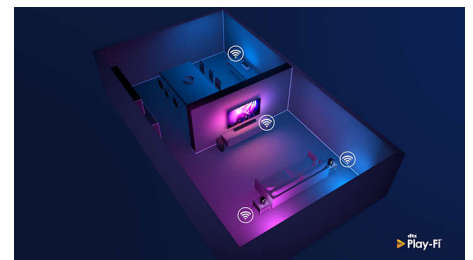

### DTS Play-Fi

Med DTS Play-Fi på Philips-TV-en kan du koble til kompatible høyttalere i alle rom. Har du trådløse høyttalere på kjøkkenet? Hør på filmen mens du lager noe å bite i, eller hold deg oppdatert med sportskommentatorene mens du henter noe å drikke til gjestene.