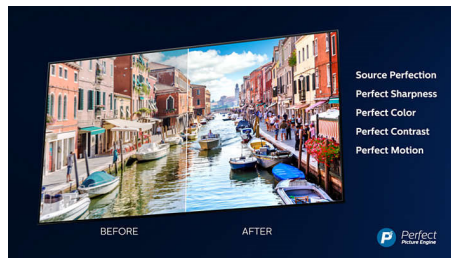

P5 Perfect Picture Engine

Philips P5-motoren gir et bilde som er like strålende som filmene du liker å se på. Detaljene har betydelig mer dybde. Fargene er levende, mens hudfargene ser naturlige ut. Kontrasten er så skarp at du føler hver eneste detalj. Bevegelsen er helt jevn.