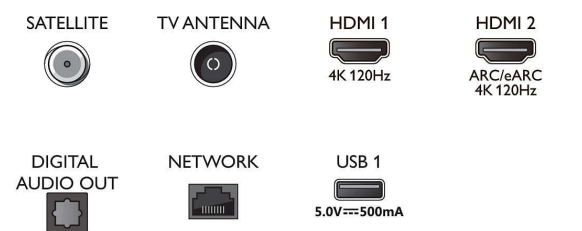

Tjuner / Prijem / Prijenos

- Digitalni televizor: DVB-T/T2/T2-HD/C/S/S2
- Vodič kroz programe*: Elektronički vodič kroz

Connections

Side

Bottom

Specifikacije

- programe za 8 dana
- Indikator jačine signala
- Teletekst: Hipertekst od 1000 stranica
- HEVC podrška