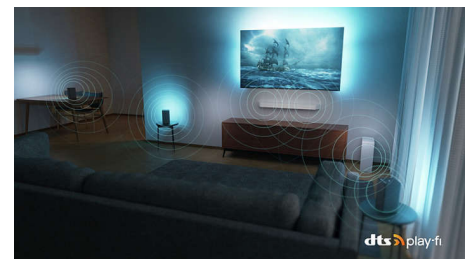

DTS Play-Fi

Bežični kućni sustav tvrtke Philips koji ima DTS Play-Fi omogućuje vam povezivanje s kompatibilnim soundbar i bežičnim zvučnicima u vašem domu u roku od nekoliko sekundi. Slušajte filmove u kuhinji. Reproducirajte glazbu bilo gdje. Možete čak kreirati sustav surround zvuka kućnog kina tako da televizor tvrtke Philips upotrijebite kao središnji zvučnik.

AMBILIGHT tv

P AI Intelligent Picture Engine

OLED

IMAX ENHANCED

Dolby VISION ATMOS

nVIDIA G-SYNC

Google TV

Ok Google