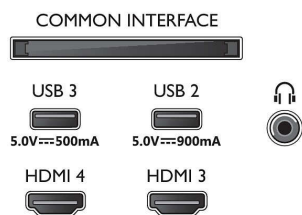

4K Ambilight TV

Ambilight TV od 139 cm (55") P5 AI perfect picture engine, Dolby Atmos zvuk, Google TV™

55OLED848/12

Specifikacije

Ambilight

- Ambilight značajke: Mogućnost prilagodbe boji zida, Način rada sa svjetlom za opuštanje, Način rada za igre, Ambilight Music, AmbiWakeup, AmbiSleep, radi s Philips Wireless Home Speakers, Početna Ambilight animacija
- Ambilight verzija: nova generacija s 3 strane

Slika/Prikaz

- Veličina dijagonale zaslona (inč): 55 inča
- Dijagonala zaslona (u cm): 139 cm

- Zaslona: 4K Ultra HD OLED
- Rezolucija zaslona: 3840 x 2160
- Izvorna brzina osvježavanja: 120 Hz
- Program za obradu slike: P5 AI Perfect Picture Engine
- Napredne značajke slike: Perfect Natural Motion, Micro Dimming Perfect, Širok spektar boja od 99 % DCI/P3, Dolby Vision, A.I. PQ način rada, Podrška za CalMAN, Napredni način rada IMAX, HDR10+ adapter, Producent, HLG (Hybrid Log Gamma)

Rezolucija zaslona

- Rezolucija – brzina osvježavanja: 576p – 50 Hz, 640 x 480 – 60 Hz, 720p – 50 Hz, 60 Hz, 1920 x 1080p – 24 Hz, 25 Hz, 30 Hz, 50 Hz, , 60 Hz, 100 Hz, 120 Hz., 2560 x 1440 – 60 Hz, 120 Hz, 3840 x 2160p – 24 Hz, 25 Hz, 30 Hz, 50 Hz, , 60 Hz, 100 Hz, 120 Hz.

Tjuner / Prijem / Prijenos

- Digitalni televizor: DVB-T/T2/T2-HD/C/S/S2
- Vodič kroz programe*: Elektronički vodič kroz

Connections

Side