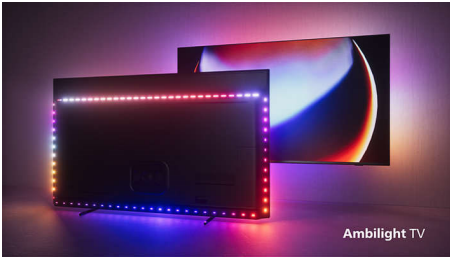

PHILIPS

4K UHD Android TV

P5 AI Perfect Picture Engine Dolby Atmos-ljud, 4-sidig Ambilight-TV, 139 cm (55 tum) Android-TV

55OLED807/12

Funktioner

4-sidig Ambilight

Med Ambilight blir den fantastiska upplevelsen av att titta på en Philips OLED-TV ännu bättre! LED-lampor runt TV:ns fyra sidor lyser och ändrar färg i perfekt synkronisering med färgerna på skärmen eller i musiken. Det är så varmt och uppslukande att du kommer att undra hur du någonsin kunde titta på TV utan det.

P5 Picture Engine med AI

Philips P5-processorn med AI ger en bild som känns så verklig att du skulle kunna kliva in i den. En djuplärande AI-algoritm behandlar bilder på ett sätt som liknar den mänskliga hjärnan. Oavsett vad du tittar på kan du få kontrast och detaljer som är otroligt verklighetstroga, fylliga färger och jämna rörelser.

Philips OLED-TV

Vill du känna den fulla kraften i varje scen? Den verklighetstroga bilden på din Philips OLED-TV ser alltid fantastisk ut, även om du tittar i en vinkel. Svarta nyanser är alltid svarta, aldrig grå, och du ser varje liten detalj i skuggor eller ljusa områden. Alla större HDR-format stöds – du kommer att få en upplevelse som aldrig förr.