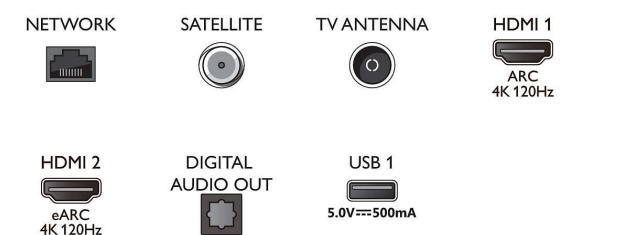

Mottagare/mottagning/sändning

- Digital-TV: DVB-T/T2/T2-HD/C/S/S2
- TV-programguide*: 8-dagars elektronisk

Connections

Side

Bottom

Specifikationer

- programguide
- Signalstyrkeindikering
- Text-TV: 1000 sidor hypertext
- HEVC-stöd