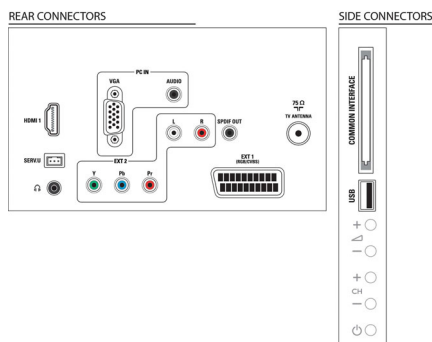

Zvuk

- Výstupní výkon (RMS): 6 W (2 x 3 W)
- Vylepšení zvuku: Automatické vyrovnávání

hlasitosti, Clear Sound, Incredible Surround, Regulace výšek a basů

Možnosti připojení

- Počet připojení HDMI: 1
- Počet komponentních vstupů (YPbPr): 1
- EasyLink (HDMI-CEC): Pohotovostní režim systému, Přehrávání stisknutím jednoho tlačítka
- Počet konektorů Scart (RGB/CVBS): 1
- Počet portů USB: 1
- Další připojení: Anténa IEC75, Digitální audiovýstup (koaxiální), VGA vstup pro PC + audio levý/pravý, Výstup pro sluchátka

Příslušenství

- Dodávané příslušenství: Napájecí kabel, Dálkový ovladač, 2x baterie AAA, Štojan na nábytek, Uživatelská příručka, Stručný návod k rychlému použití, Záruční list

Rozměry

- Šířka přístroje: 648,5 mm
- Výška přístroje: 414,5 mm
- Hloubka přístroje: 79,1 mm
- Hmotnost výrobku: 6,59 kg
- Šířka přístroje (s podstavcem): 648,5 mm
- Výška přístroje (s podstavcem): 465,3 mm
- Hloubka přístroje (s podstavcem): 176,7 mm
- Hmotnost výrobku (+ podstavec): 6,95 kg
- Šířka balení: 190 mm
- Výška balení: 538 mm
- Hloubka balení: 800 mm
- Hmotnost včetně balení: 7,4 kg
- Kompatibilní držák na stěnu: nastavitelný 200 x 100 mm