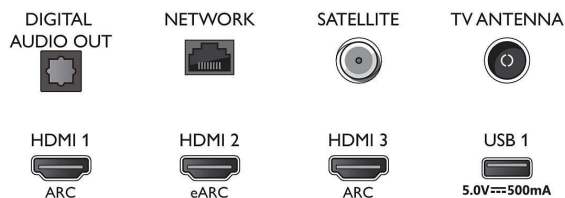

Bottom

Datum izlaska 2023-07-31

Verzija: 6.6.2

EAN: 87 18863 03406 4

© 2023 Koninklijke Philips N.V.
Sva prava zadržana.

Specifikacije su podložne promeni bez prethodnog obaveštenja. Trgovačke marke su vlasništvo kompanije Koninklijke Philips N.V. ili njihovih vlasnika.

www.philips.com

- Elektronski TV vodič i stvarna vidljivost (do 8 dana) zavise od zemlje i operatera.
- Ponuda Android aplikacija razlikuje se u zavisnosti od zemlje. Dodatne informacije potražite u lokalnoj Google Play prodavnici.
- Veličina memorije (fleš): 16 GB, stvarni dostupan prostor na disku može da se razlikuje (u zavisnosti od npr. (unapred) instaliranih aplikacija, instaliranog operativnog sistema itd.)
- Televizor podržava DVB prijem za emitovanje besplatnih kanala. Specifični DVB operateri nisu podržani. Ažurna lista nalazi se u odeljku sa najčešćim pitanjima na Philips veb lokaciji za podršku. Za neke operatere su potrebni modul uslovnog pristupa i pretplata. Obratite se operateru da biste dobili više informacija.
- Aplikacija Philips TV Remote i povezane funkcije razlikuju se u zavisnosti od modela televizora, operatera i zemlje, kao i od modela i operativnog sistema pametnog uređaja. Više informacija potražite na: www.philips.com/TVRemoteapp.
- USB snimanje je dostupno samo za digitalne kanale, snimci mogu da imaju zaštitu od emitovanja (CI+). Mogu da se primenjuju ograničenja u vezi sa zemljom i kanalom.
- Ovaj televizor sadrži olovo samo na određenim delovima ili komponentama gde ne postoje tehnološke alternative u skladu sa postojećim klauzulama izuzimanja prema RoHS direktivi.
- Amazon Prime je dostupan na određenim jezicima i u određenim zemljama.
- Google Assistant je dostupan na Philips Android TV uređajima sa verzijom operativnog sistema Android O (8) ili novijom. Google Assistant je dostupan na određenim jezicima i u određenim zemljama.
- Potrebna je Netflix pretplata. Podležje uslovima na <https://www.netflix.com>
- Amazon, Alexa i svi povezani logotipi su zaštićeni žigovi kompanije Amazon.com, Inc. ili njenih povezanih društava. Amazon Alexa je dostupna na određenim jezicima i u određenim zemljama.
- Potrebna je Disney+ pretplata. Podležje uslovima na <https://www.disneyplus.com> (c) 2020. Disney i njeni povezani entiteti. Disney+ je dostupan na određenim jezicima i u određenim zemljama.
- Rakuten TV je dostupan na određenim jezicima i u određenim zemljama.