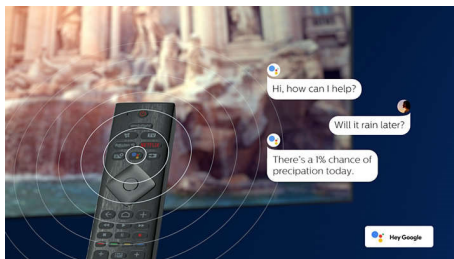

TV màn hình LED thông minh
TV màn hình LED HD Smart TV 80 cm (32"), Pixel Plus HD, Google TV™

32PHT6918/74

Những nét chính

Google Assistant

Philips Android TV cho phép bạn điều khiển bằng giọng nói để chơi game, xem phim trên Netflix hoặc tìm kiếm nội dung và ứng dụng trong Cửa hàng Google Play. Bạn cũng có thể điều khiển tất cả các thiết bị gia dụng thông minh tương thích với Google Assistant như

điều chỉnh độ sáng của đèn hay hạ nhiệt độ khi xem phim vào buổi tối.

Nội dung TV

Vượt xa trải nghiệm xem TV thông thường với Cửa hàng Google Play nơi bạn có thể tải xuống hàng ngàn bộ phim, chương trình TV, nhạc, ứng dụng và game trực tuyến.

TV màn hình LED

Thưởng thức mọi thứ bạn xem với TV màn hình LED HD của Philips. Bộ xử lý của TV tối ưu hóa chất lượng hình ảnh để mang lại hình ảnh sắc nét, màu sắc phong phú và chuyển động mượt mà. Bạn luôn có được trải nghiệm xem sống động.

Âm thanh vòm Dolby Audio

Công nghệ Dolby Audio hoạt động thông minh để tối ưu hóa âm thanh cho thiết bị TV, bạn có thể trải nghiệm chất lượng âm thanh tốt hơn từ tất cả nội dung bạn thưởng thức, cho dù đó là chương trình phát sóng, truyền trực tuyến hay tải xuống hay đĩa. Tăng cường âm thanh tốt hơn cho phim, trò chơi, âm nhạc và các chương trình phát sóng.

Pixel Plus HD

Công cụ Pixel Plus HD mang đến hình ảnh sắc nét.