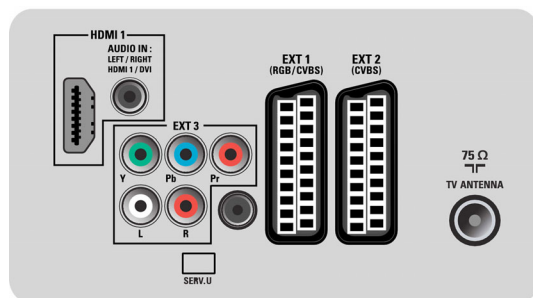

Multimediatoepassingen

- Multimedia-aansluitingen: USB
- Afspeelformaat: MP3, JPEG-afbeeldingen

Comfort

- Kinderbeveiliging: Kinderslot + Oudercontrole
- Gemakkelijk te installeren: Automatische programmanamen, Automatische zenderinstelling,

- Automatisch tuningsysteem (ATS), Automatisch opslaan, Fijnafstemming, PLL digitaal afstemmen, Plug & Play
- Gebruiksgemak: Automatische volumeregelaar (AVL), Grafische gebruikersinterface, Weergave op het scherm, Programmalijst, Instellingenwizard, Zijbediening
- Klok: Sleeptimer, Wekker
- Verbindingsverbeteringen: EasyLink
- Aanpassingen van beeldformaat: 4:3, Auto Format, Filmformaat 14:9, Filmformaat 16:9, Ondertitelzoom, Superzoom, Breedbeeld
- Elektronische programmagids: Nu + Straks EPG, Elektronische programmagids voor 8 dagen*
- Afstandsbediening: TV
- Type afstandsbediening: RCPF01E09B
- Teletekst: 1000 pagina's Hypertext
- Picture in Picture: Text Dual Screen
- Teletekstverbeteringen: Programma-informatieregel
- Intelligente modus: Game, Film, Persoonlijk, Energiezuinig, Standaard, Levendig

Geluid

- Uitgangsvermogen (RMS): 2 x 5 W

Rear connectors

Side

Specificaties

- Geluidssysteem: Nicam Stereo
- Geluidsverbetering: Automatische volumeregelaar, Incredible Surround, Smart Sound

Connectiviteit

- Audio-uitgang - digitaal: Coaxiaal (cinch)
- Aantal SCARTS: 2
- EasyLink (HDMI-CEC): Afspelen met één druk op de knop, EasyLink
- Aansluitingen aan de voor- en zijkant: HDMI v1.3, CVBS in, Audio L/R in, USB 2.0
- Ext. 1 scart: Audio L/R, RGB
- HDMI 1: HDMI v1.3
- Ext. 2 scart: Audio L/R
- Andere aansluitingen: S/PDIF-uitgang (coaxiaal), Common Interface
- Ext. 3: YPbPr, Audio L/R in