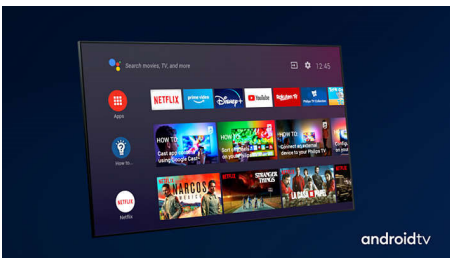

Android TV.

Personalizza il tuo Android TV Philips. Se questa settimana intendi guardare solo

Amazon e YouTube e la prossima Rakuten TV e Netflix, non c'è problema. Un'interfaccia chiara e intuitiva ti permette di mettere i tuoi contenuti preferiti in primo piano. Riprendi facilmente l'ultima serie da dove l'avevi interrotta oppure dai un'occhiata alle ultime uscite cinematografiche.