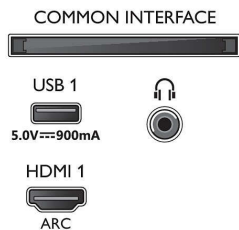

Funzioni Smart TV

- Interazione utente: SimplyShare
- TV interattiva: HbbTV
- Program: Pausa TV, Registrazione via USB*
- Facilità di installazione: Autorilevamento dei dispositivi Philips, Connessione guidata al dispositivo, Installazione guidata della rete, Assistente per le impostazioni
- Facilità d'uso: Pulsante Smart Menu one-stop, Manuale utente su schermo

- Firmware aggiornabile: Aggiornamento automatico del firmware, Firmware aggiornabile tramite USB, Aggiornamento firmware online
- Regolazioni formato schermo: Basic - Copertura dello schermo, Adatta a schermo, Advance - Shift, Zoom, Stretch, Schermo largo
- Telecomando: con sistema vocale, con tastiera
- Assistente vocale*: Google Assistant integrato, Telecomando con microfono., Compatibile con Alexa

Applicazioni multimediali

- Formati di riproduzione dei video: Contenitori: AVI, MKV, H264/MPEG-4 AVC, MPEG-1, MPEG-2, MPEG-4, WMV9/VC1, VP9, HEVC (H.265)
- Formati di riproduzione della musica: AAC, MP3, WAV, WMA (v2 fino a v9.2), WMA-PRO (v9 e v10)
- Supporto formati sottotitoli: .SRT, .SUB, .TXT, .SMI
- Formati di riproduzione delle immagini: JPEG, BMP, GIF, PNG, Foto 360, HEIF

Elaborazione

- Potenza di elaborazione: Quad Core

Connections

Side