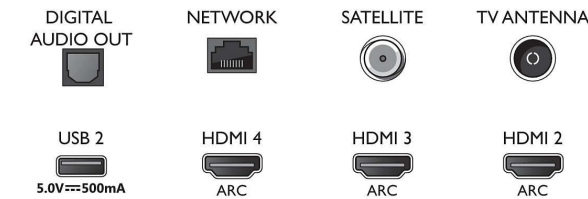

Android TV LED UHD 4K

TV Ambilight da 164 cm (65") Supporta i principali formati HDR, Processore P5 Perfect Picture, Android TV/ Controllo vocale intell.

Specifiche

65PUS8535/12

Ambilight

- Funzioni Ambilight: Ambilight+Hue integrato, Ambilight Music, Modalità gioco, Adattabile al colore della parete, Modalità Lounge, AmbiWakeup, AmbiSleep
- Versione Ambilight: 3 lati

Immagine/Display

- Formato: 16:9
- Dim. diagonale schermo (pollici): 65 pollici
- Dim. diagonale schermo (metrico): 164 cm
- Display: LED con risoluzione Ultra HD 4K
- Risoluzione del display: 3840x2160
- Picture engine: Processore P5 Perfect Picture
- Miglioramento dell'immagine: Ultra Resolution, Dolby Vision, HDR10+, 2100 PPI
- Dim. diagonale schermo (pollici): 65 pollici

Risoluzione del display supportata

- Ingressi dei computer su tutti gli HDMI: HDR supportato, HDR10/HLG, fino a 4K UHD 3840x2160 a 60 Hz
- Ingressi video su tutti gli HDMI: fino a 4K UHD 3840x2160 a 60 Hz, HDR supportato, HDR10/HLG (Hybrid Log Gamma), HDR10+/Dolby Vision

Sintonizzatore/Ricezione/Trasmissione

- TV digitale: DVB-T/T2/T2-HD/C/S/S2
- Riproduzione video: PAL, SECAM
- Supporto per MPEG: MPEG2, MPEG4
- Guida ai programmi TV*: EPG 8 giorni
- Indicazione forza segnale
- Televideo: 1000 pagine Hypertext
- Supporto HEVC

Android TV

- OS: Android TV™ 9 (Pie)
- Applicazioni preinstallate: Google Play Movies*, Google Play Music*, Google Search, YouTube, Netflix, Amazon Prime Video, BBC iPlayer
- Capacità memoria (Flash): da 16 GB*

Funzioni Smart TV