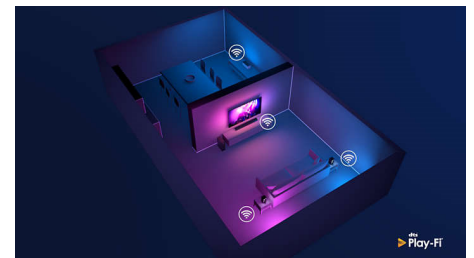

DTS Play-Fi

La tecnologia DTS Play-Fi sul tuo TV Philips ti consente di collegarti agli altoparlanti compatibili in qualsiasi stanza. Hai altoparlanti wireless in cucina? Ascolta il film mentre prepari uno spuntino oppure continua a seguire la telecronaca della partita mentre prendi da bere per tutti.

androidtv