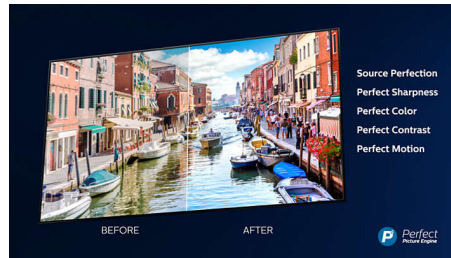

Processore P5 Perfect Picture

Il processore Philips P5 offre immagini brillanti come i contenuti che ami. I dettagli sono notevolmente più profondi, i colori più vivaci e i toni della pelle appaiono naturali. Il contrasto è così nitido che potrai vedere ogni dettaglio e i movimenti sono eccezionalmente fluidi.