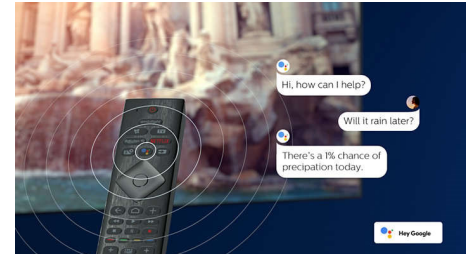

Assistente vocale

Controlla il tuo TV Philips Android con la voce. Desideri giocare, guardare Netflix, o trovare app e contenuti in Google Play Store? Basta dirlo al TV. Puoi perfino controllare tutti i dispositivi domestici smart compatibili con l'Assistente Google; ad esempio, puoi regolare l'intensità delle luci e impostare il termostato nelle serate in compagnia dei tuoi film preferiti senza alzarti dal divano. Il tempo passato a cercare il telecomando sarà solo un lontano ricordo. Ora puoi usare la voce per controllare il tuo Smart TV Philips tramite i dispositivi compatibili con Alexa, come Amazon Echo. Accendi il TV, cambia canale, passa alla console di gioco e molto altro ancora con Alexa.