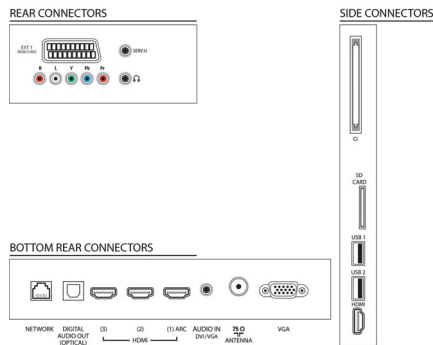

Multimédiás alkalmazások

- Videolejátszási formátumok: Kodektámogatás, Formátumkonténer: AVI, MKV, H.264/MPEG-4 AVC, MPEG-1, MPEG-2, MPEG-4, WMV9/VC1
- Zenelejátszási formátumok: AAC, MP3, WMA (v2-től v9.2-ig)
- Képlejátszási formátumok: JPEG
- Net TV: Mellékelve

Kényelem

- Könnyen telepíthető: Philips készülékek

- automatikus érzékelése, Csatornatelepítés varázsló, Készülékcsatlakoztató varázsló, Hálózattelépítés varázsló, Beállítások segéd varázsló
- Egyszerű használat: Home (Főmenü) gomb, Képernyőn látható felhasználói útmutató, Érintésvezérelt gombok
- PC hálózati kapcsolat: DLNA 1.5 tanúsítvány
- Képernyőformátum beállítás: Automatikus kitöltés, Autozoom, Film széthúzása, 16:9, Super Zoom képnagyítás, Nem átméretezett, Széles képernyő
- Elektronikus programfüzet: 8 napos elektronikus programfüzet*
- Jelerősség kijelzése
- Teletext: 1200 oldalnyi hiperhivatkozás
- Frissíthető firmware: Automatikus firmware-frissítés varázsló, USB-n keresztül frissíthető firmware, Interneten keresztül frissíthető firmware

Hang

- Kimeneti teljesítmény (RMS): 28 W (2 x 14 W)
- Hangszárválasztás: Automatikus hangerő-kiegyenlítő, Clear Sound, Incredible Surround, Magas/mély hangszínszabályzó